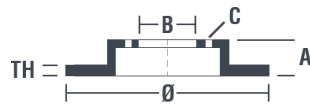

Disque 08.A759.11

brembo
AFTERMARKET

Caractéristiques techniques du disque

Diamètre (Ø)
300 mm

Hauteur totale (A)
36,2 mm

Diamètre de centrage (B)
68 mm

Nombre de trous de fixation (C)
5

Épaisseur (TH)
12 mm

Épaisseur min.
10 mm

Couple de serrage 
120 N.m

Références marques

Brembo
08.A759.11

AP
14980 V

Breco
BV 7771

Spécifications techniques

Disque avec vis de fixation