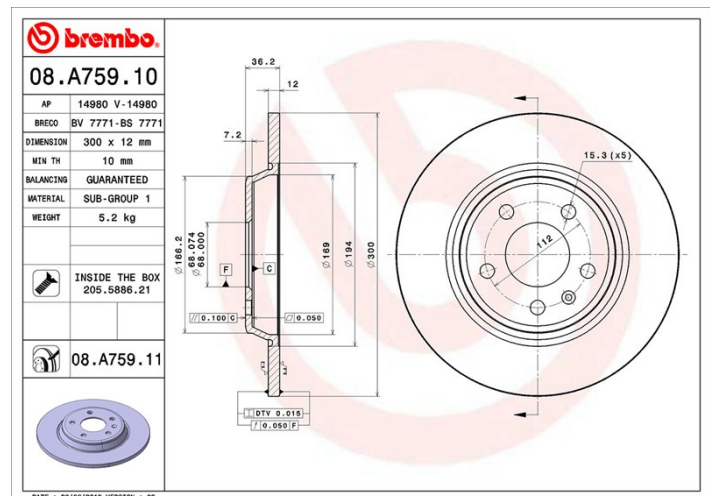

Disque 08.A759.11

brembo
AFTERMARKET

Caractéristiques techniques du disque

Diamètre (Ø)
300 mm

Hauteur totale (A)
36,2 mm

Diamètre de centrage (B)
68 mm

Nombre de trous de fixation (C)
5

Épaisseur (TH)
12 mm

Épaisseur min.
10 mm

Couple de serrage 
120 N.m

Références marques

Brembo
08.A759.11

AP
14980 V

Breco
BV 7771

Spécifications techniques

Disque avec vis de fixation