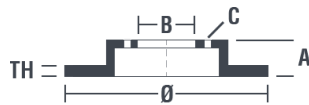

Disque 08.B351.11

brembo
AFTERMARKET

Caractéristiques techniques du disque

Diamètre (Ø)
292 mm

Hauteur totale (A)
45 mm

Diamètre de centrage (B)
70,7 mm

Nombre de trous de fixation (C)
5

Épaisseur (TH)
12 mm

Épaisseur min.
10 mm

Couple de serrage
110 N.m