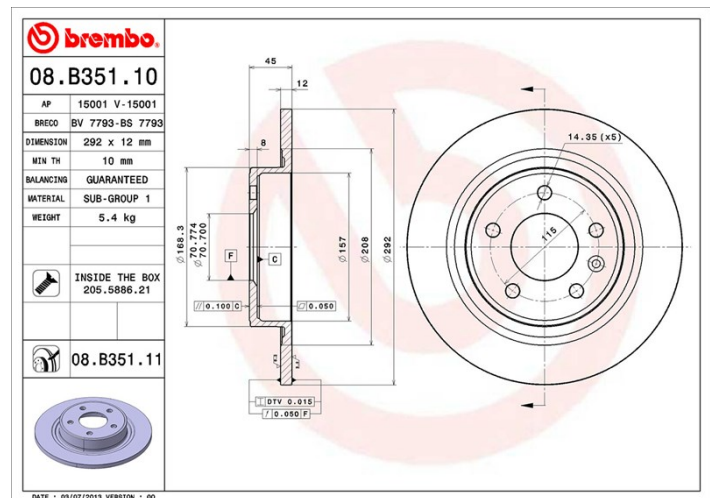

## Caractéristiques techniques du disque

**Diamètre (Ø)**  
292 mm

**Hauteur totale (A)**  
45 mm

**Diamètre de centrage (B)**  
70,7 mm

**Nombre de trous de fixation (C)**  
5

**Épaisseur (TH)**  
12 mm

**Épaisseur min.**  
10 mm

**Couple de serrage**   
110 N.m