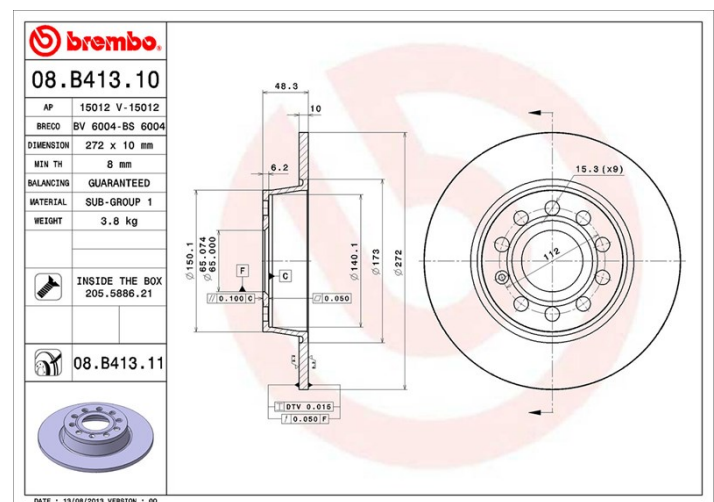

## Caractéristiques techniques du disque

**Diamètre (Ø)**  
272 mm

**Hauteur totale (A)**  
48,2 mm

**Diamètre de centrage (B)**  
65 mm

**Nombre de trous de fixation (C)**  
5

**Épaisseur (TH)**  
10 mm

**Épaisseur min.**  
8 mm

**Couple de serrage**   
120 N.m

## Spécifications techniques