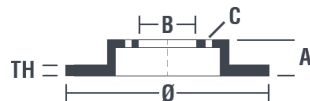

Caractéristiques techniques du disque

Diamètre (Ø)
272 mm

Hauteur totale (A)
48,2 mm

Diamètre de centrage (B)
65 mm

Nombre de trous de fixation (C)
5

Épaisseur (TH)
10 mm

Épaisseur min.
8 mm

Couple de serrage
120 N.m