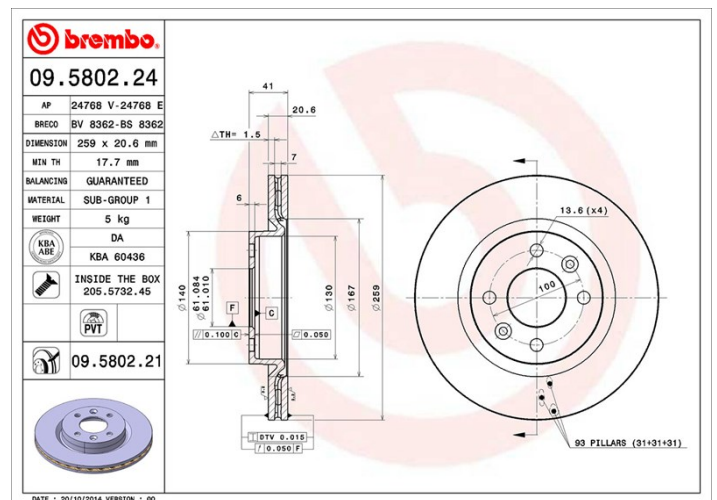

Disque 09.5802.24

brembo
AFTERMARKET

Caractéristiques techniques du disque

Diamètre (Ø)
259 mm

Hauteur totale (A)
41 mm

Diamètre de centrage (B)
61 mm

Nombre de trous de fixation (C)
4

Épaisseur (TH)
20,6 mm

Épaisseur min.
17,7 mm

Couple de serrage 
105 N.m

Références marques

Brembo
09.5802.24

AP
24768 E

Breco
BS 8362

Spécifications techniques

Disque ventilé PVT