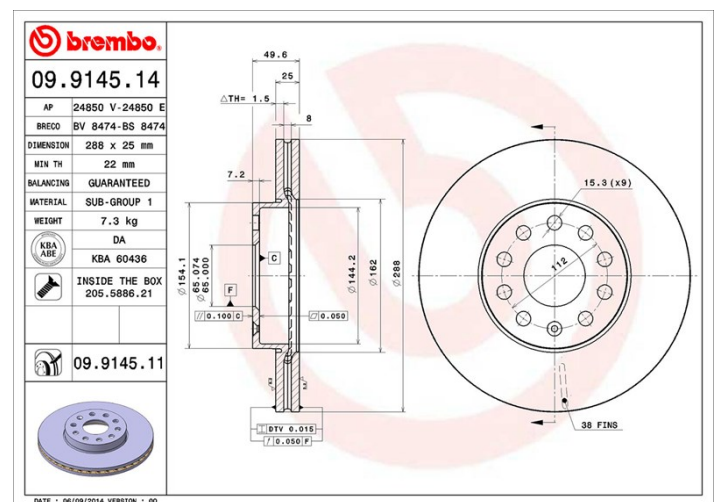

Références marques

Brembo
09.9145.14

AP
24850 E

Breco
BS 8474

Spécifications techniques

Disque avec vis de fixation

Pour une grande partie de sa gamme, Brembo ajoute les vis de fixation dans l'emballage des disques, afin d'apporter un service supplémentaire au mécanicien, au cas où les vis d'origine seraient rouillées ou usées, et non réutilisables.

Véhicules couverts

AUDI

Modèle	Type	kW	Année
A3 (8P1)	1.4 TFSI	92	09/07 08/12
A3 (8P1)	1.6	75	05/03 08/12
A3 (8P1)	1.6 E-Power	75	01/11 08/12
A3 (8P1)	1.6 FSI	85	08/03 09/07
A3 (8P1)	1.6 TDI	66	05/09 08/12
A3 (8P1)	1.6 TDI	77	05/09 08/12
A3 (8P1)	1.8 T	110	08/06 08/12
A3 (8P1)	1.8 TFSI	118	11/06 08/12