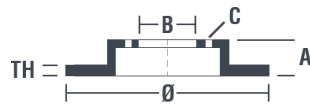

Caractéristiques techniques du disque

Diamètre (Ø)
288 mm

Hauteur totale (A)
49,5 mm

Diamètre de centrage (B)
65 mm

Nombre de trous de fixation (C)
5

Épaisseur (TH)
25 mm

Épaisseur min.
22 mm

Couple de serrage
120 N.m