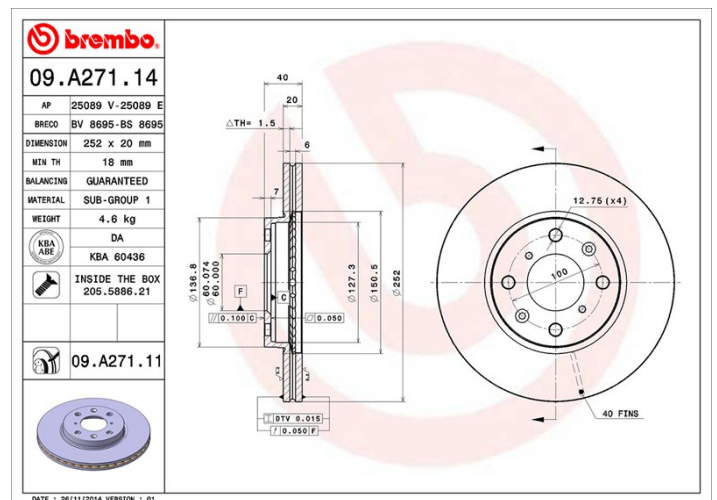

Caractéristiques techniques du disque

Diamètre (Ø)
252 mm

Hauteur totale (A)
40 mm

Diamètre de centrage (B)
60 mm

Nombre de trous de fixation (C)
4

Épaisseur (TH)
20 mm

Épaisseur min.
18 mm

Couple de serrage
85 N.m

Références marques

Brembo
09.A271.14

AP
25089 E

Breco
BS 8695

Spécifications techniques

Disque avec vis de fixation

Pour une grande partie de sa gamme, Brembo ajoute les vis de fixation dans l'emballage des disques, afin d'apporter un service supplémentaire au mécanicien, au cas où les vis d'origine seraient rouillées ou usées, et non réutilisables.