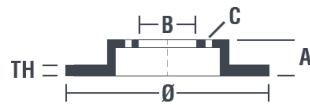

Caractéristiques techniques du disque

Diamètre (Ø)
252 mm

Hauteur totale (A)
40 mm

Diamètre de centrage (B)
60 mm

Nombre de trous de fixation (C)
4

Épaisseur (TH)
20 mm

Épaisseur min.
18 mm

Couple de serrage
85 N.m

Références marques

Brembo
09.A271.14

AP
25089 E

Breco
BS 8695

Spécifications techniques

Disque avec vis de fixation

Pour une grande partie de sa gamme, Brembo ajoute les vis de fixation dans l'emballage des disques, afin d'apporter un service supplémentaire au mécanicien, au cas où les vis d'origine seraient rouillées ou usées, et non réutilisables.