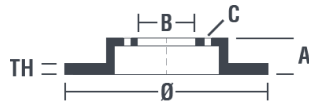

Disque 09.A427.11

brembo
AFTERMARKET

Caractéristiques techniques du disque

Diamètre (Ø)
300 mm

Hauteur totale (A)
52 mm

Diamètre de centrage (B)
63,6 mm

Nombre de trous de fixation (C)
5

Épaisseur (TH)
28 mm

Épaisseur min.
26 mm

Couple de serrage
170 N.m