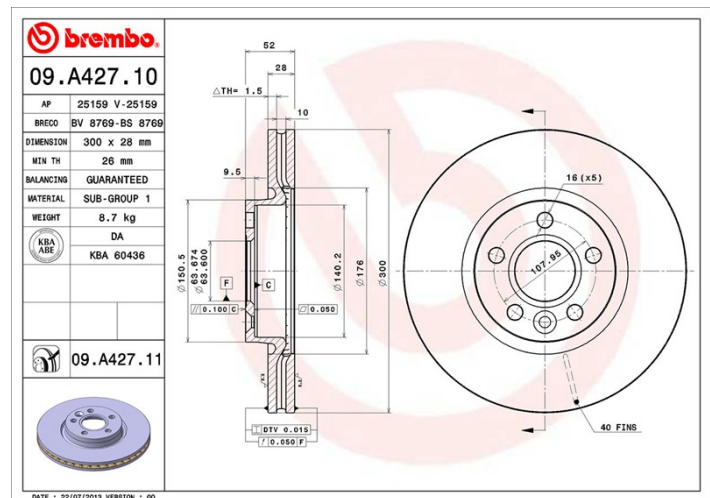

Disque 09.A427.11

brembo
AFTERMARKET

Caractéristiques techniques du disque

Diamètre (Ø)
300 mm

Hauteur totale (A)
52 mm

Diamètre de centrage (B)
63,6 mm

Nombre de trous de fixation (C)
5

Épaisseur (TH)
28 mm

Épaisseur min.
26 mm

Couple de serrage
170 N.m

Références marques

Brembo
09.A427.11

AP
25159 V

Breco
BV 8769

Spécifications techniques

Disque vernis UV