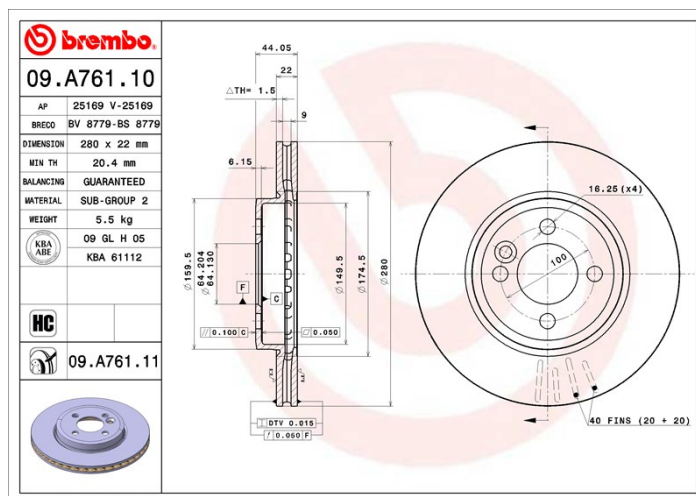

## Caractéristiques techniques du disque

**Diamètre (Ø)**  
280 mm

**Hauteur totale (A)**  
44,2 mm

**Diamètre de centrage (B)**  
64,1 mm

**Nombre de trous de fixation (C)**  
4

**Épaisseur (TH)**  
22 mm

**Épaisseur min.**  
20,4 mm

**Couple de serrage**   
120 N.m