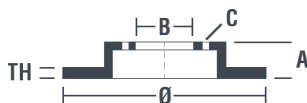

Caractéristiques techniques du disque

Diamètre (Ø)
280 mm

Hauteur totale (A)
44,2 mm

Diamètre de centrage (B)
64,1 mm

Nombre de trous de fixation (C)
4

Épaisseur (TH)
22 mm

Épaisseur min.
20,4 mm

Couple de serrage
120 N.m