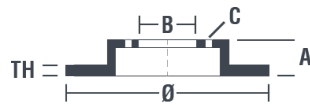

Disque 09.A820.11

brembo
AFTERMARKET

Caractéristiques techniques du disque

Diamètre (Ø)
314 mm

Hauteur totale (A)
52,2 mm

Diamètre de centrage (B)
68 mm

Nombre de trous de fixation (C)
5

Épaisseur (TH)
25 mm

Épaisseur min.
23 mm

Couple de serrage
120 N.m