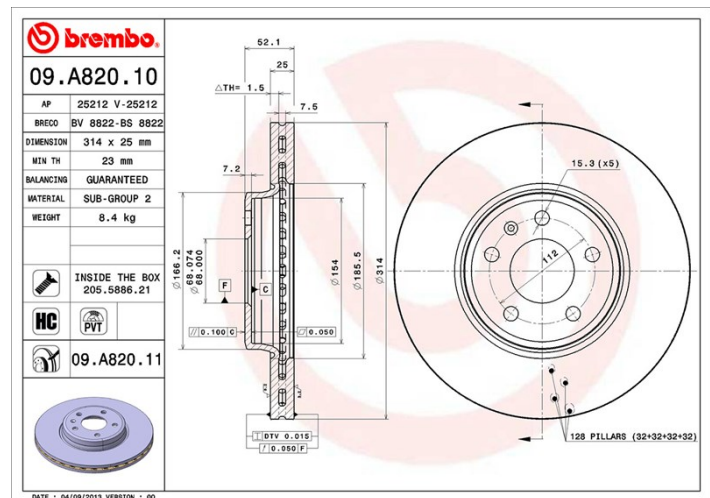

Disque 09.A820.11

brembo
AFTERMARKET

Caractéristiques techniques du disque

Diamètre (Ø)
314 mm

Hauteur totale (A)
52,2 mm

Diamètre de centrage (B)
68 mm

Nombre de trous de fixation (C)
5

Épaisseur (TH)
25 mm

Épaisseur min.
23 mm

Couple de serrage
120 N.m

Références marques

Brembo
09.A820.11

AP
25212 V

Breco
BV 8822

Spécifications techniques

Disque ventilé PVT