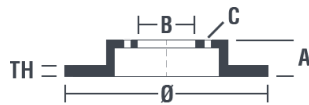

Caractéristiques techniques du disque

Diamètre (Ø)
296 mm

Hauteur totale (A)
51 mm

Diamètre de centrage (B)
67,4 mm

Nombre de trous de fixation (C)
5

Épaisseur (TH)
30 mm

Épaisseur min.
27 mm

Couple de serrage
150 N.m