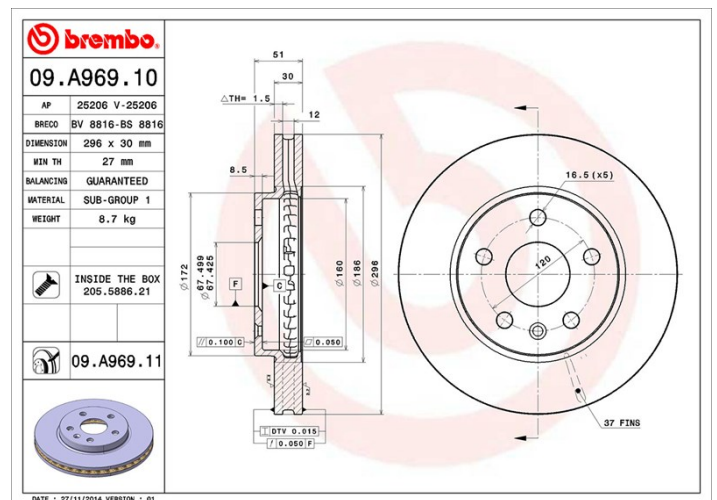

Disque 09.A969.10

Caractéristiques techniques du disque

Diamètre (Ø)
296 mm

Hauteur totale (A)
51 mm

Diamètre de centrage (B)
67,4 mm

Nombre de trous de fixation (C)
5

Épaisseur (TH)
30 mm

Épaisseur min.
27 mm

Couple de serrage
150 N.m

Références marques

Brembo
09.A969.10

AP
25206

Breco
BS 8816

Spécifications techniques

Véhicules couverts

CHEVROLET