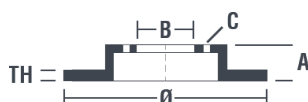

Caractéristiques techniques du disque

Diamètre (Ø)
300 mm

Hauteur totale (A)
73,7 mm

Diamètre de centrage (B)
79 mm

Nombre de trous de fixation (C)
5

Épaisseur (TH)
24 mm

Épaisseur min.
22,4 mm

Couple de serrage
N.m