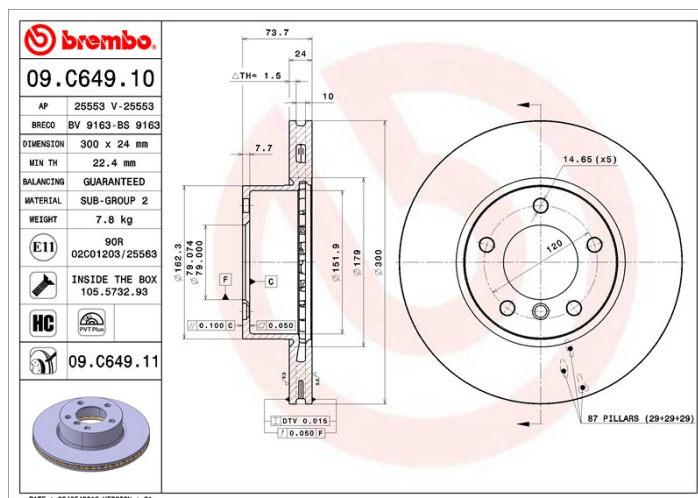

Caractéristiques techniques du disque

Diamètre (Ø)
300 mm

Hauteur totale (A)
73,7 mm

Diamètre de centrage (B)
79 mm

Nombre de trous de fixation (C)
5

Épaisseur (TH)
24 mm

Épaisseur min.
22,4 mm

Couple de serrage
N.m

Références marques

Brembo
09.C649.11

AP
BV 9163

Breco
25553 V

Spécifications techniques

Disque ventilé PVT

Le disque PVT ("Pillar Venting Technology" ou technologie de ventilation à plots) est muni, dans la chambre de ventilation, de plots à la place des ailettes ; ainsi, la capacité de refroidissement du disque est améliorée, avec notamment une augmentation de plus de 40% de la résistance aux criques et fissures thermiques.