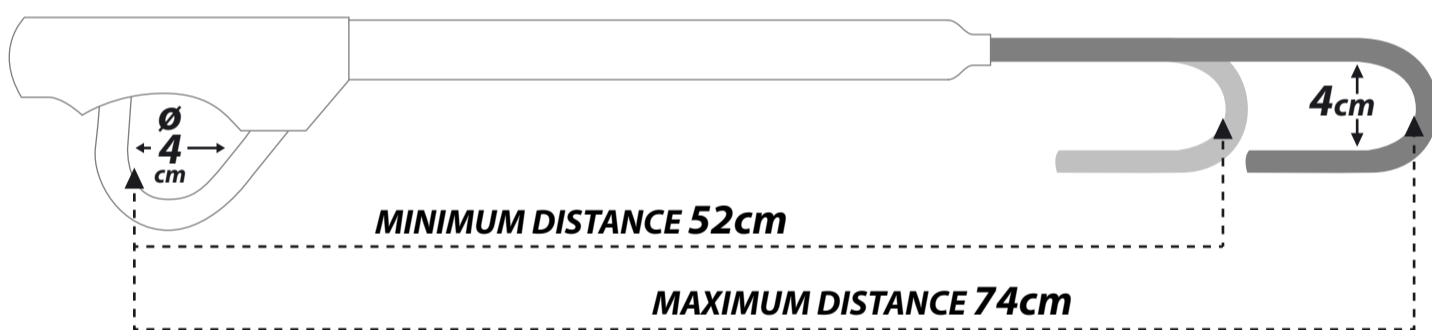

AFFECTATION / COMPATIBILIDAD

FR INSTRUCTIONS DE RÉGLAGE: (La première fois)
 Fixer le crochet à la pédale de frein ou d'embrayage. Allonger la barre au maximum puis visser la barre jusqu'à réduire son écartement au minimum avec le volant dans sa position la plus basse.

ES INSTRUCCIONES DE AJUSTE: (Primera vez)
 Encajar el gancho al pedal de freno o embrague. Extender la barra al máximo y enroscar hasta conseguir la distancia adecuada con el volante en su posición más baja.