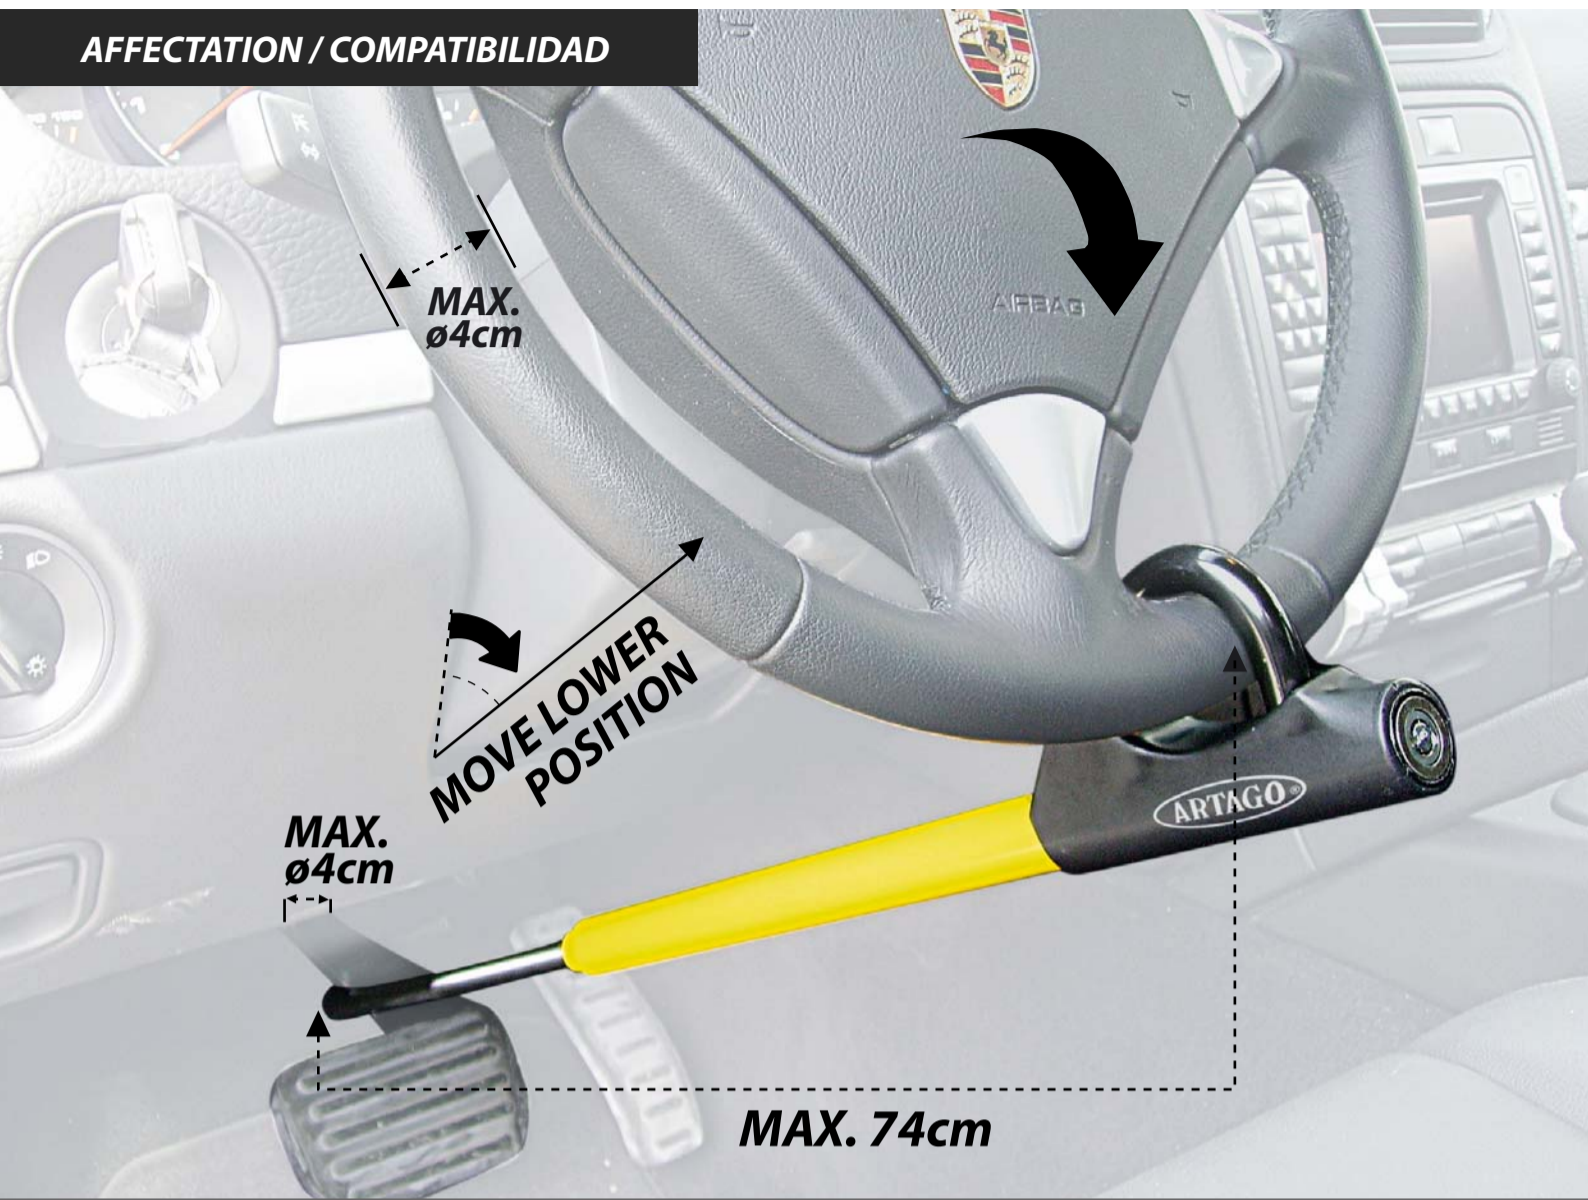

AFFECTATION / COMPATIBILIDAD

FR INSTRUCTIONS DE RÉGLAGE: (La première fois)
 Fixer le crochet à la pédale de frein ou d'embrayage. Allonger la barre au maximum puis visser la barre jusqu'à réduire son écartement au minimum avec le volant dans sa position la plus basse.

ES INSTRUCCIONES DE AJUSTE: (Primera vez)
 Encajar el gancho al pedal de freno o embrague. Extender la barra al máximo y enroscar hasta conseguir la distancia adecuada con el volante en su posición más baja.