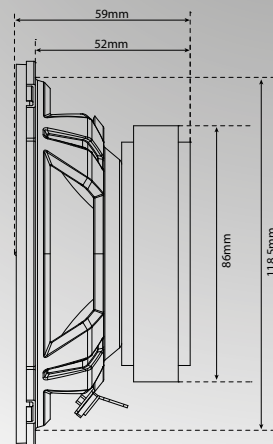

TX250S

Haut-parleur kit Ø13cm (5.25") 4Ω 55W RMS

Dimensions

Membrane Polypropylène injecté
electroplaquée et brossée

Tweeter 25mm dôme soie
à aimant neodymium

Ogive de mise en phase en alu

Bobine Aluminium 25mm pour un
refroidissement efficace

Logos découpés au laser

Suspension caoutchouc

Forte tenue en puissance

Écoute douce et musicale

Caractéristiques

- Haut-parleurs kit 2 voies
- Diamètre du woofer : 13cm (5.25")
- Diamètre du tweeter dôme soie : 25mm
- Puissance Peak : 220W
- Puissance RMS : 55W
- Sensibilité : 91,5dB/2,83v/1m
- Impédance : 4Ω
- Réponse : 60Hz - 25000Hz
- Profondeur : 52mm
- Grilles incluses