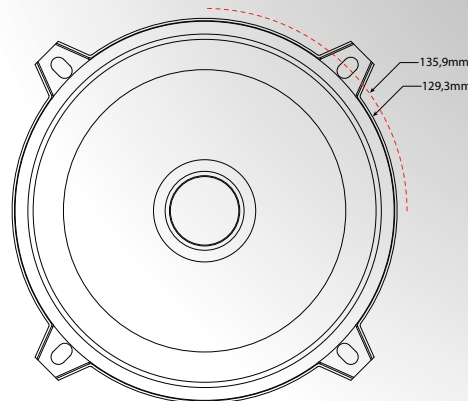

TX250S

Haut-parleur kit Ø13cm (5.25") 4Ω 55W RMS

Dimensions

Membrane Polypropylène injecté
electroplaquée et brossée

Tweeter 25mm dôme soie
à aimant neodymium

Ogive de mise en phase en alu

Bobine Aluminium 25mm pour un
refroidissement efficace

Logos découpés au laser

Suspension caoutchouc

Forte tenue en puissance

Écoute douce et musicale

Caractéristiques

- Haut-parleurs kit 2 voies
- Diamètre du woofer : 13cm (5.25")
- Diamètre du tweeter dôme soie : 25mm
- Puissance Peak : 220W
- Puissance RMS : 55W
- Sensibilité : 91,5dB/2,83v/1m
- Impédance : 4Ω
- Réponse : 60Hz - 25000Hz
- Profondeur : 52mm
- Grilles incluses