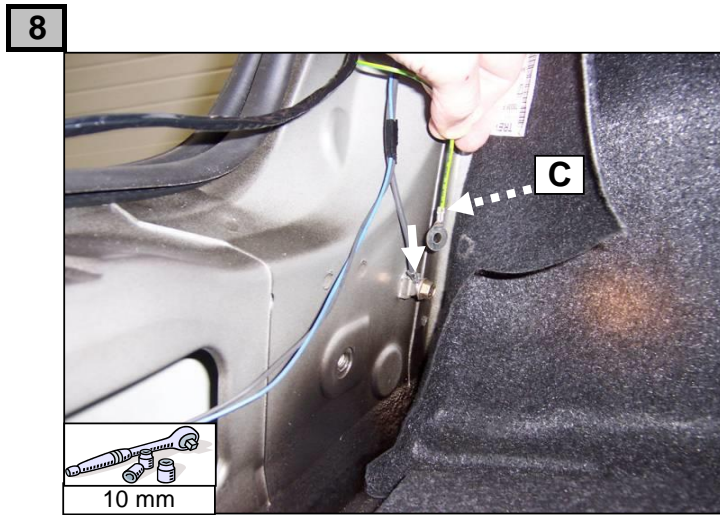

13

Contrôler les fonctions
Funktionen kontrollieren
Check functions
Controleer functies

14