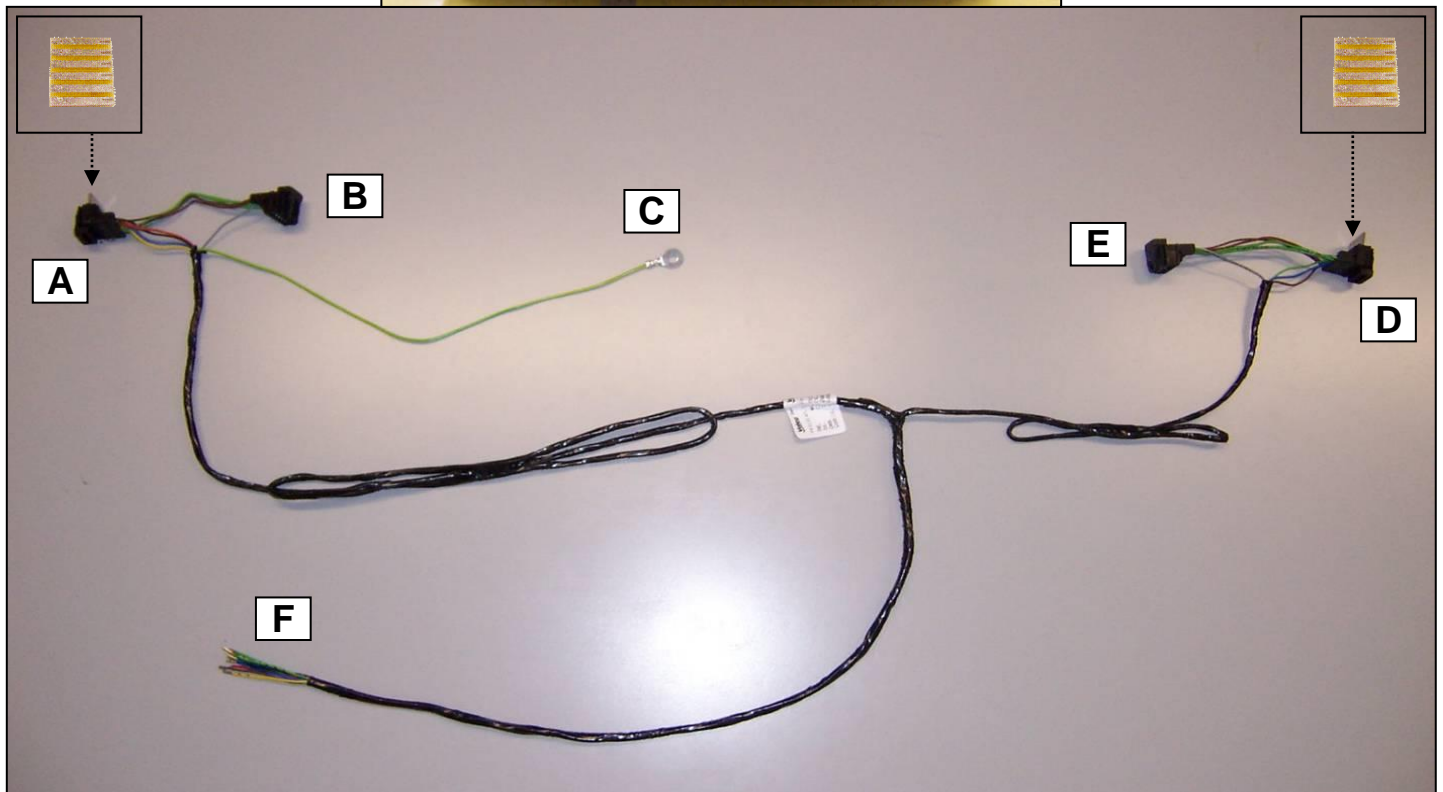

Notice de pose du faisceau électrique pour
crochet d'attelage avec prise 7 voies type 12N

Version : Hatchback

Année : 07/2001 →
08/2005

Réf : 168327

0 H 20

RENAULT CLIO II

Einbauanleitung elektrosatz Anhängervorrichtung mit 12N Steckdose
Fitting instructions electric wiringkit towbar with 12N socket
Montage-handleiding elektrokabelset voor trekhaak met 12N contactos