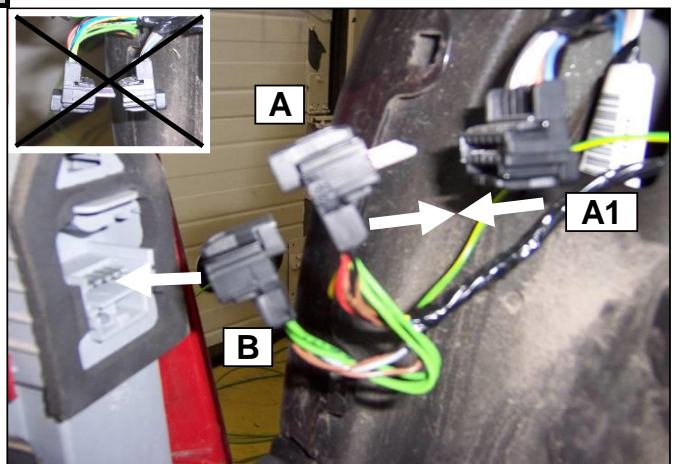

1

10 min

2

3

4

	1/L	2/54g	3/31	4/R	5/58R	6/54	7/58L	8/58B
	21+5 W	21W		21+5 W	40 W	63 W	40 W	
F	Jaune	Bleu	Vert/jaune	Vert	Marron	Rouge	Noir	Gris
D	Gelb	Blau	Grün/gelb	Grün	Braun	Rot	Schwarz	Grau
GB	Yellow	Blue	Green/yellow	Green	Brown	Red	Black	Grey
NL	Geel	Blauw	Groen/geel	Groen	Bruin	Rood	Zwart	Grijs
P	Amarelo	Azul	Verde/amarelo	Verde	Castanho	Vermelho	Preto	Cinzeno
I	Giallo	Blu	Verde/giallo	Verde	Marrone	Rosso	Nero	Grigio
E	Amarillo	Azul	Verde/amarillo	Verde	Marron	Rojo	Negro	Gris

5

6