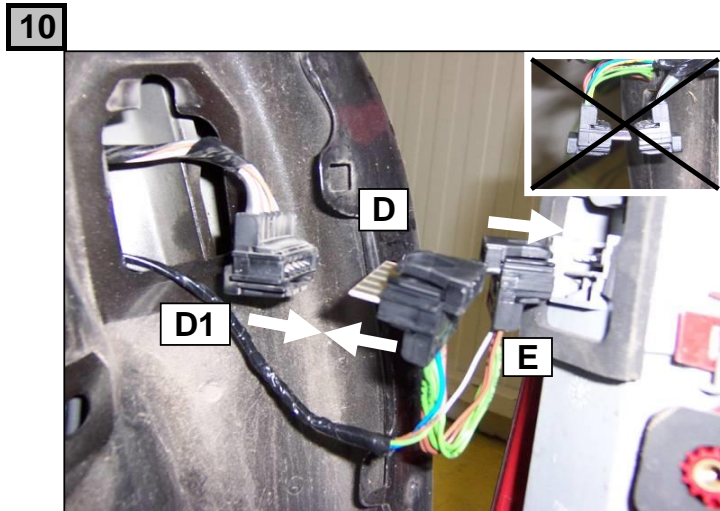

13

Contrôler les fonctions
Funktionen kontrollieren
Check functions
Controleer functies

14