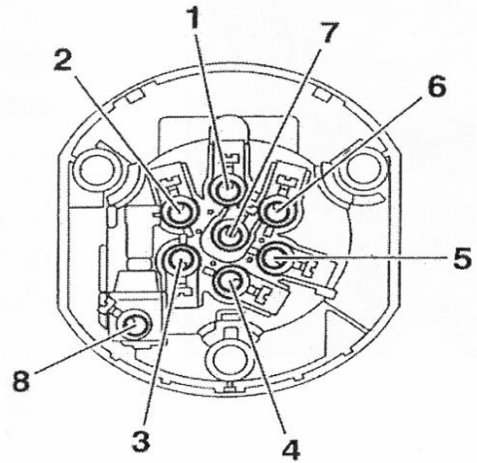

Notice de pose du faisceau électrique pour
crochet d'attelage avec prise 7 voies type 12N

Version : Hatchback

Année : 07/2001 →
08/2005

Réf : 168327

0 H 20

RENAULT CLIO II

Einbauanleitung elektrosatz Anhängervorrichtung mit 12N Steckdose
Fitting instructions electric wiringkit towbar with 12N socket
Montage-handleiding elektrokabelset voor trekhaak met 12N contactos

Liste des pièces / Teilliste / Part list / Onderdelenlijst :

Cette notice ne peut être divulguée ou reproduite, partiellement ou en totalité, sans accord de la société.

1

10 min

2

3

4

	1/L	2/54g	3/31	4/R	5/58R	6/54	7/58L	8/58B
	21+5 W	21W		21+5 W	40 W	63 W	40 W	
F	Jaune	Bleu	Vert/jaune	Vert	Marron	Rouge	Noir	Gris
D	Gelb	Blau	Grün/gelb	Grün	Braun	Rot	Schwarz	Grau
GB	Yellow	Blue	Green/yellow	Green	Brown	Red	Black	Grey
NL	Geel	Blauw	Groen/geel	Groen	Bruin	Rood	Zwart	Grijs
P	Amarelo	Azul	Verde/amarelo	Verde	Castanho	Vermelho	Preto	Cinzeno
I	Giallo	Blu	Verde/giallo	Verde	Marrone	Rosso	Nero	Grigio
E	Amarillo	Azul	Verde/amarillo	Verde	Marron	Rojo	Negro	Gris