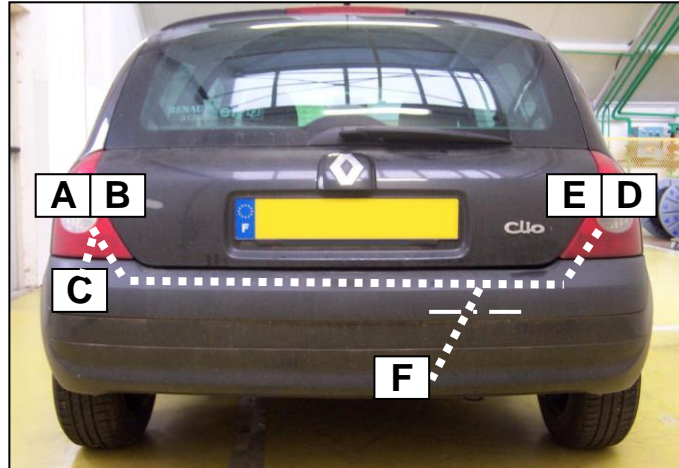

Notice de pose du faisceau électrique pour
crochet d'attelage avec prise 7 voies type 12N

Version : Hatchback

Année : 07/2001 →
08/2005

Réf : 168327

0 H 20

RENAULT CLIO II

Einbauanleitung elektrosatz Anhängervorrichtung mit 12N Steckdose
Fitting instructions electric wiringkit towbar with 12N socket
Montage-handleiding elektrokabelset voor trekhaak met 12N contactos