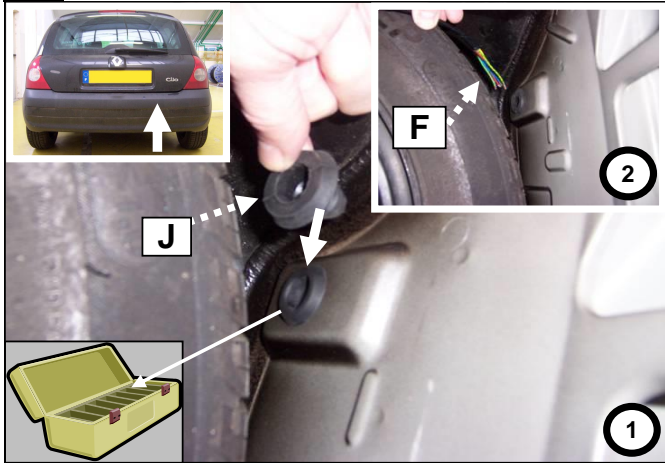

1

10 min

2

3

4

	1/L	2/54g	3/31	4/R	5/58R	6/54	7/58L	8/58B
	21+5 W	21W		21+5 W	40 W	63 W	40 W	
F	Jaune	Bleu	Vert/jaune	Vert	Marron	Rouge	Noir	Gris
D	Gelb	Blau	Grün/gelb	Grün	Braun	Rot	Schwarz	Grau
GB	Yellow	Blue	Green/yellow	Green	Brown	Red	Black	Grey
NL	Geel	Blauw	Groen/geel	Groen	Bruin	Rood	Zwart	Grijs
P	Amarelo	Azul	Verde/amarelo	Verde	Castanho	Vermelho	Preto	Cinzeno
I	Giallo	Blu	Verde/giallo	Verde	Marrone	Rosso	Nero	Grigio
E	Amarillo	Azul	Verde/amarillo	Verde	Marron	Rojo	Negro	Gris

5

6