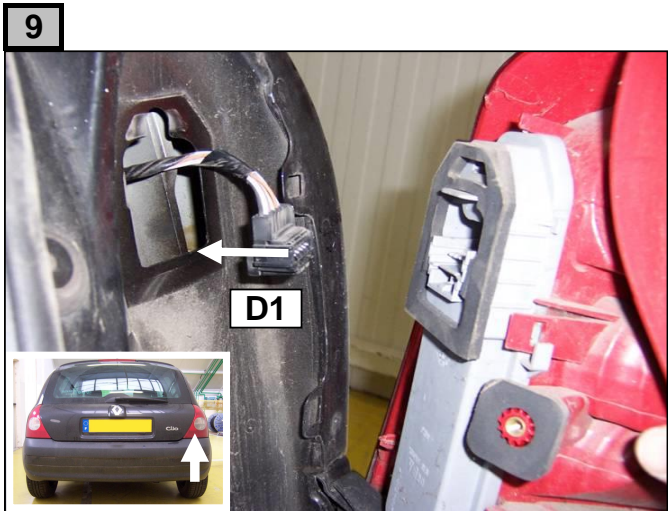

13

Contrôler les fonctions
Funktionen kontrollieren
Check functions
Controleer functies

14