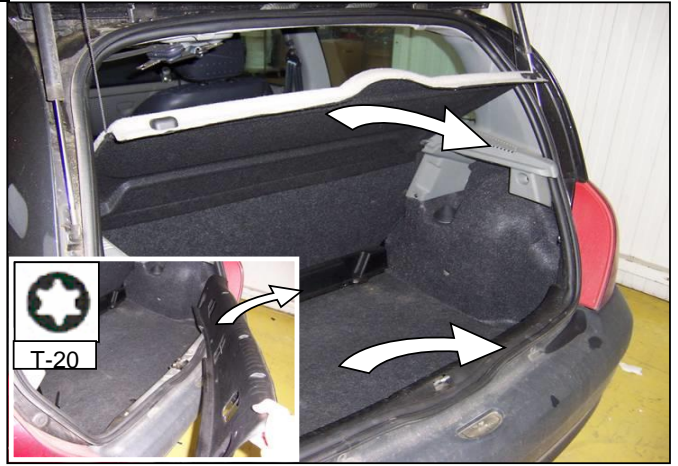

1

10 min

2

3

4

	1/L	2/54g	3/31	4/R	5/58R	6/54	7/58L	8/58B
	21+5 W	21W		21+5 W	40 W	63 W	40 W	
F	Jaune	Bleu	Vert/jaune	Vert	Marron	Rouge	Noir	Gris
D	Gelb	Blau	Grün/gelb	Grün	Braun	Rot	Schwarz	Grau
GB	Yellow	Blue	Green/yellow	Green	Brown	Red	Black	Grey
NL	Geel	Blauw	Groen/geel	Groen	Bruin	Rood	Zwart	Grijs
P	Amarelo	Azul	Verde/amarelo	Verde	Castanho	Vermelho	Preto	Cinzeno
I	Giallo	Blu	Verde/giallo	Verde	Marrone	Rosso	Nero	Grigio
E	Amarillo	Azul	Verde/amarillo	Verde	Marron	Rojo	Negro	Gris

5

6