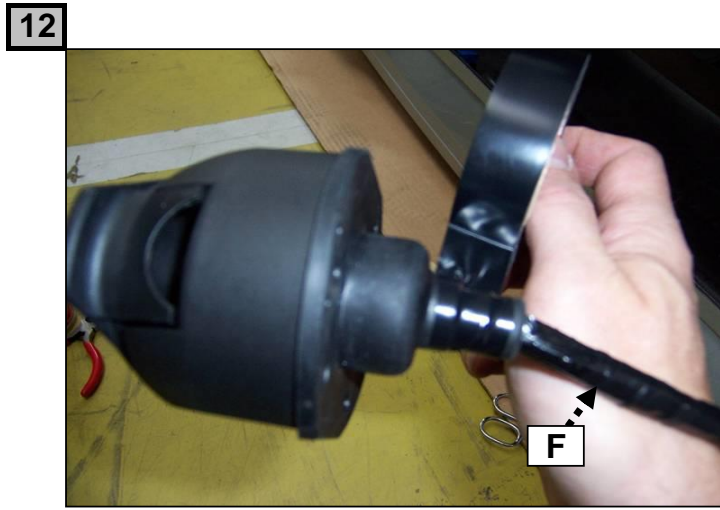

13

Contrôler les fonctions
Funktionen kontrollieren
Check functions
Controleer functies

14