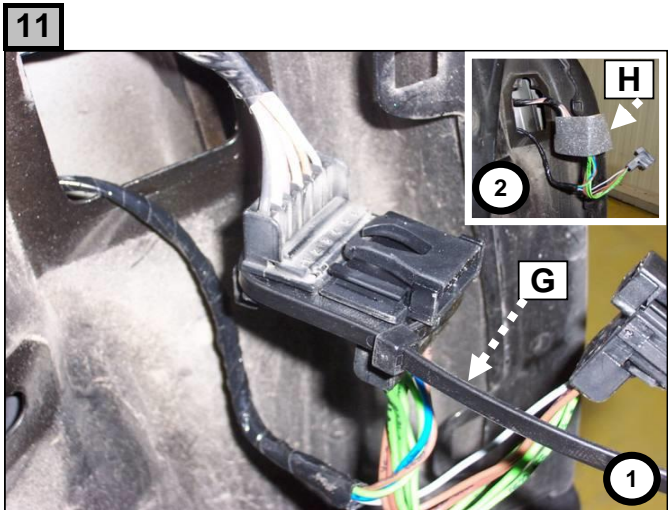

13

Contrôler les fonctions
Funktionen kontrollieren
Check functions
Controleer functies

14