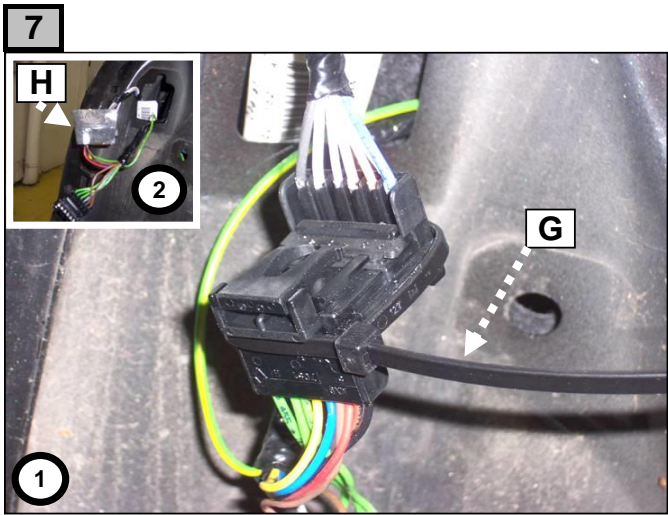

13

Contrôler les fonctions
Funktionen kontrollieren
Check functions
Controleer functies

14