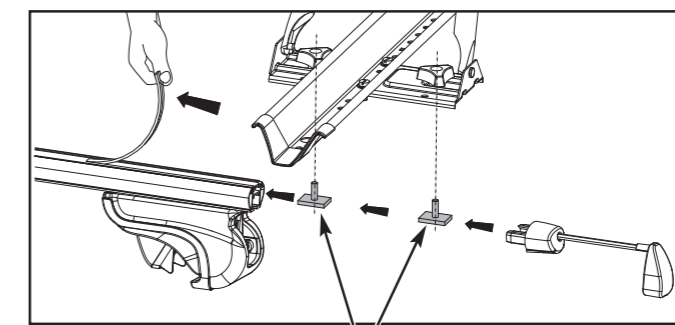

• Option : Kit fixation rainure en T (Barre Silverline) • Option: T-slot attachment kit (Bar Silverline) • Option : T-Schlitz-Befestigungseinheit (Stange Silverline) • Opzione: Kit di fissaggio scanalatura a T (Barra Silverline) • Opción : Kit de fijación de ranura en T (Barra Silverline) • Wybór: Komplet mocowań z teowego krztałtowniku (płaskowniku Silverline) • Optie : Bevestigingskit T-groef (staaf Silverline) • Опção : Kit de fixação ranhura em T (Barra Silverline) • Опció : T-hornyos rögzítő készlet (Rúd Silverline) • Дополнительно : Набор для фиксации Балки в паз Т (образной формы Silverline) • Επιλογή : Kit σταθεροποίησης εσοχής σε σχήμα Τα (Μπάρα Silverline) • Mulighed : T-slot forbindelseskit (Bar Silverline) • Voliteľné príslušenství: sada k upevnění do drážky tvaru T (tyč Silverline) • Optiunea : Kit cu canal de prindere în T (Bară Silverline) • Papildoma įranga : T formos plyšio padargų komplektas (Bar Silverline) • Iespēja : T-veida stiprinājumu komplekts (Bar Silverline) • Valik : T-soone tarvikute komplekt (Bar Silverline) • Možnost : súprava na pripevnenie T-drážky (strieborná lišta) • Opcija : T-slot pričvrstiveni komplet (Bar Silverline) • Opcija : T-utor dodatak za opremu (Posrebrena šipka) • Opcija : T-zleb dodatak za opremu (Posrebrena šipka).