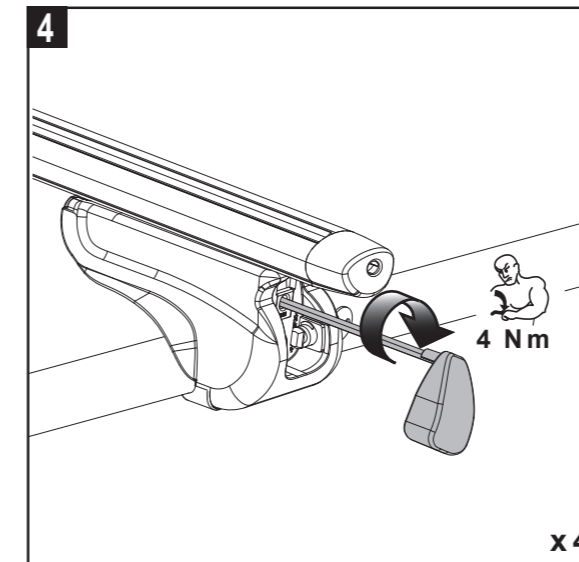

• Option : Kit fixation rainure en T (Barre Silverline) • Option: T-slot attachment kit (Bar Silverline) • Option : T-Schlitz-Befestigungseinheit (Stange Silverline) • Opzione: Kit di fissaggio scanalatura a T (Barra Silverline) • Opción : Kit de fijación de ranura en T (Barra Silverline) • Wybór: Komplet mocowań z teowego krztałtowniku (płaskowniku Silverline) • Optie : Bevestigingskit T-groef (staaf Silverline) • Опção : Kit de fixação ranhura em T (Barra Silverline) • Опció : T-hornyos rögzítő készlet (Rúd Silverline) • Дополнительно : Набор для фиксации Балки в паз Т (образной формы Silverline) • Επιλογή : Kit σταθεροποίησης εσοχής σε σχήμα Τα (Μπάρα Silverline) • Mulighed : T-slot forbindelseskit (Bar Silverline) • Voliteľné príslušenství: sada k upevnění do drážky tvaru T (tyč Silverline) • Optiunea : Kit cu canal de prindere în T (Bară Silverline) • Papildoma įranga : T formos plyšio padargų komplektas (Bar Silverline) • Iespēja : T-veida stiprinājumu komplekts (Bar Silverline) • Valik : T-soone tarvikute komplekt (Bar Silverline) • Možnost : súprava na pripevnenie T-drážky (strieborná lišta) • Opcija : T-slot pričvrstiveni komplet (Bar Silverline) • Opcija : T-utor dodatak za opremu (Posrebrena šipka) • Opcija : T-zleb dodatak za opremu (Posrebrena šipka).