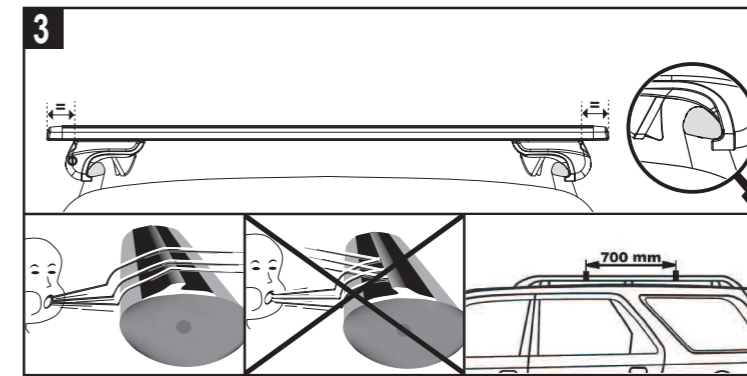

• Option : Kit fixation rainure en T (Barre Silverline) • Option: T-slot attachment kit (Bar Silverline) • Option : T-Schlitz-Befestigungseinheit (Stange Silverline) • Opzione: Kit di fissaggio scanalatura a T (Barra Silverline) • Opción : Kit de fijación de ranura en T (Barra Silverline) • Wybór: Komplet mocowań z teowego krztałtowniku (płaskowniku Silverline) • Optie : Bevestigingskit T-groef (staaf Silverline) • Опção : Kit de fixação ranhura em T (Barra Silverline) • Опció : T-hornyos rögzítő készlet (Rúd Silverline) • Дополнительно : Набор для фиксации Балки в паз Т (образной формы Silverline) • Επιλογή : Kit σταθεροποίησης εσοχής σε σχήμα Τα (Μπάρα Silverline) • Mulighed : T-slot forbindelseskit (Bar Silverline) • Voliteľné príslušenství: sada k upevnění do drážky tvaru T (tyč Silverline) • Optiunea : Kit cu canal de prindere în T (Bară Silverline) • Papildoma įranga : T formos plyšio padargų komplektas (Bar Silverline) • Iespēja : T-veida stiprinājumu komplekts (Bar Silverline) • Valik : T-soone tarvikute komplekt (Bar Silverline) • Možnost : súprava na pripevnenie T-drážky (strieborná lišta) • Opcija : T-slot pričvrstiveni komplet (Bar Silverline) • Opcija : T-utor dodatak za opremu (Posrebrena šipka) • Opcija : T-zleb dodatak za opremu (Posrebrena šipka).