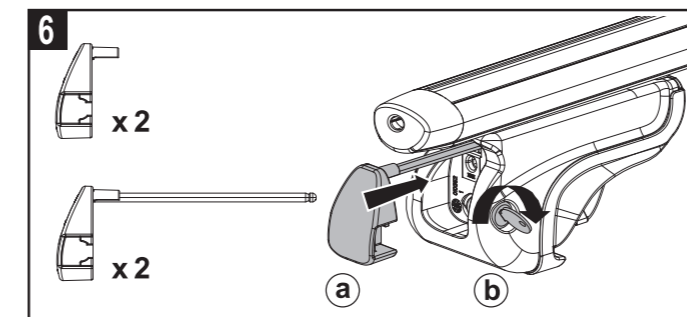

• Option : Kit fixation rainure en T (Barre Silverline) • Option: T-slot attachment kit (Bar Silverline) • Option : T-Schlitz-Befestigungseinheit (Stange Silverline) • Opzione: Kit di fissaggio scanalatura a T (Barra Silverline) • Opción : Kit de fijación de ranura en T (Barra Silverline) • Wybór: Komplet mocowań z teowego krztałtowniku (płaskowniku Silverline) • Optie : Bevestigingskit T-groef (staaf Silverline) • Опção : Kit de fixação ranhura em T (Barra Silverline) • Опció : T-hornyos rögzítő készlet (Rúd Silverline) • Дополнительно : Набор для фиксации Балки в паз Т (образной формы Silverline) • Επιλογή : Kit σταθεροποίησης εσοχής σε σχήμα Τα (Μπάρα Silverline) • Mulighed : T-slot forbindelseskit (Bar Silverline) • Voliteľné príslušenství: sada k upevnění do drážky tvaru T (tyč Silverline) • Optiunea : Kit cu canal de prindere în T (Bară Silverline) • Papildoma įranga : T formos plyšio padargų komplektas (Bar Silverline) • Iespēja : T-veida stiprinājumu komplekts (Bar Silverline) • Valik : T-soone tarvikute komplekt (Bar Silverline) • Možnost : súprava na pripevnenie T-drážky (strieborná lišta) • Opcija : T-slot pričvrstiveni komplet (Bar Silverline) • Opcija : T-utor dodatak za opremu (Posrebrena šipka) • Opcija : T-zleb dodatak za opremu (Posrebrena šipka).