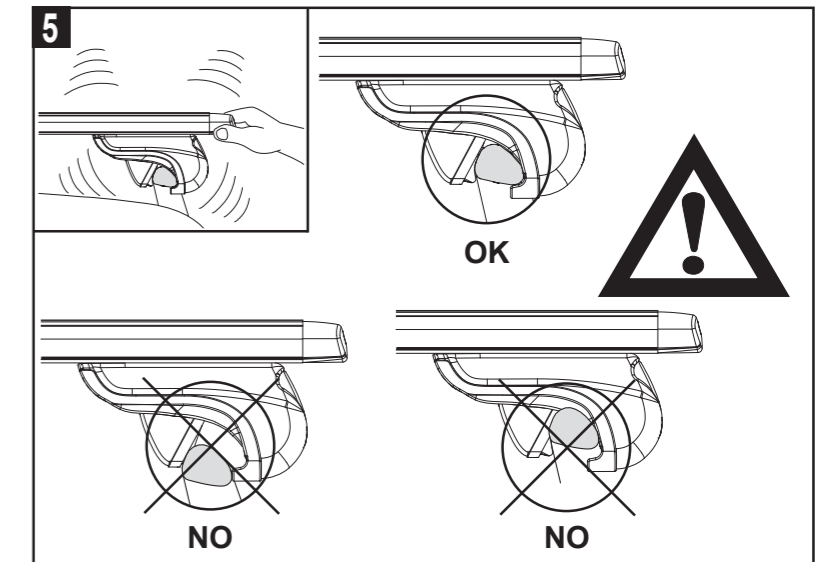

• Option : Kit fixation rainure en T (Barre Silverline) • Option: T-slot attachment kit (Bar Silverline) • Option : T-Schlitz-Befestigungseinheit (Stange Silverline) • Opzione: Kit di fissaggio scanalatura a T (Barra Silverline) • Opción : Kit de fijación de ranura en T (Barra Silverline) • Wybór: Komplet mocowań z teowego krztałtowniku (płaskowniku Silverline) • Optie : Bevestigingskit T-groef (staaf Silverline) • Опção : Kit de fixação ranhura em T (Barra Silverline) • Опció : T-hornyos rögzítő készlet (Rúd Silverline) • Дополнительно : Набор для фиксации Балки в паз Т (образной формы Silverline) • Επιλογή : Kit σταθεροποίησης εσοχής σε σχήμα Τα (Μπάρα Silverline) • Mulighed : T-slot forbindelseskit (Bar Silverline) • Voliteľné príslušenství: sada k upevnění do drážky tvaru T (tyč Silverline) • Optiunea : Kit cu canal de prindere în T (Bară Silverline) • Papildoma įranga : T formos plyšio padargų komplektas (Bar Silverline) • Iespēja : T-veida stiprinājumu komplekts (Bar Silverline) • Valik : T-soone tarvikute komplekt (Bar Silverline) • Možnost : súprava na pripevnenie T-drážky (strieborná lišta) • Opcija : T-slot pričvrstiveni komplet (Bar Silverline) • Opcija : T-utor dodatak za opremu (Posrebrena šipka) • Opcija : T-zleb dodatak za opremu (Posrebrena šipka).