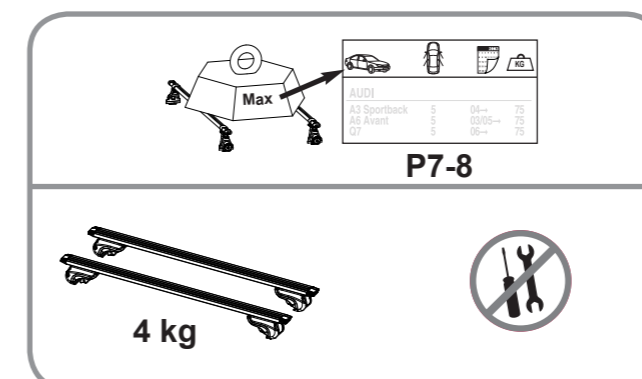

EN Keep these instructions for future use.
FR Garder cette notice pour les utilisations futures.
ES Guardar este manual para futuras utilizaciones.
DE Die Anleitung zur späteren Benutzung aufbewahren.
IT Conservare queste istruzioni per ogni ulteriore consultazione.
NL Bewaar deze gebruiksaanwijzing voor toekomstige raadpleging.
PT Guardar este manual para as utilizações futuras.
PL Zachować instrukcję w przypadku użytkowania w przyszłości.
HU Őrizze meg ezt a használati utasítást későbbi felhasználás céljából.
RU Сохраните эту инструкцию для дальнейшего пользования.
RO Păstrați instrucțiunile pentru consultarea lor ulterioară.
SK Tento návod si uchovajte pre ďalšie použitie.
CS Uschovejte návod pro pozdější použití.
SV Behåll denna information för framtida bruk
BG Запазете настоящата бележка за бъдещи справки
TR Bu bilgileri ileride kullanmak üzere saklayın
UK Збережіть цю інструкцію для подальшого використання
EL Φυλάξτε αυτό το εγχειρίδιο οδηγιών για μελλοντικές χρήσεις.
DA Gem denne vejledning til senere brug.