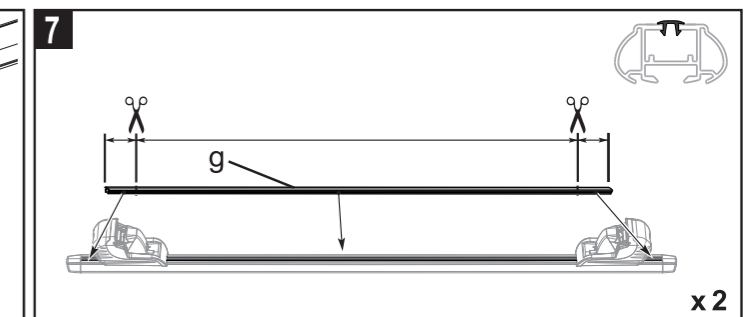

• Option : Kit fixation rainure en T (Barre Silverline) • Option: T-slot attachment kit (Bar Silverline) • Option : T-Schlitz-Befestigungseinheit (Stange Silverline) • Opzione: Kit di fissaggio scanalatura a T (Barra Silverline) • Opción : Kit de fijación de ranura en T (Barra Silverline) • Wybór: Komplet mocowań z teowego krztałtowniku (płaskowniku Silverline) • Optie : Bevestigingskit T-groef (staaf Silverline) • Опção : Kit de fixação ranhura em T (Barra Silverline) • Опció : T-hornyos rögzítő készlet (Rúd Silverline) • Дополнительно : Набор для фиксации Балки в паз Т (образной формы Silverline) • Επιλογή : Kit σταθεροποίησης εσοχής σε σχήμα Τα (Μπάρα Silverline) • Mulighed : T-slot forbindelseskit (Bar Silverline) • Voliteľné príslušenství: sada k upevnění do drážky tvaru T (tyč Silverline) • Optiunea : Kit cu canal de prindere în T (Bară Silverline) • Papildoma įranga : T formos plyšio padargų komplektas (Bar Silverline) • Iespēja : T-veida stiprinājumu komplekts (Bar Silverline) • Valik : T-soone tarvikute komplekt (Bar Silverline) • Možnost : súprava na pripevnenie T-drážky (strieborná lišta) • Opcija : T-slot pričvrstiveni komplet (Bar Silverline) • Opcija : T-utor dodatak za opremu (Posrebrena šipka) • Opcija : T-zleb dodatak za opremu (Posrebrena šipka).