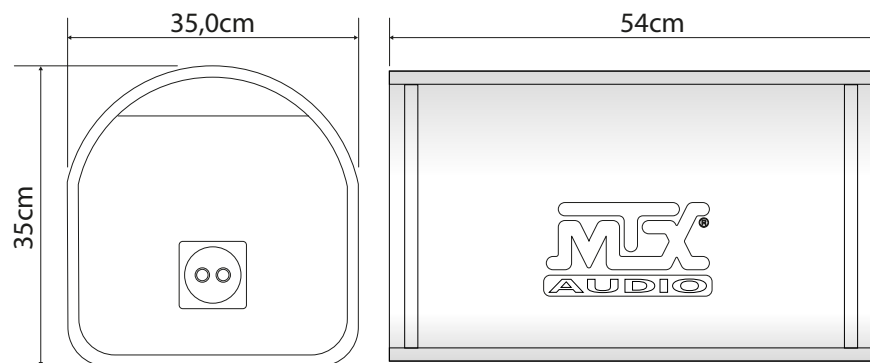

## RTT12AV

Tube bass-reflex avec subwoofer de 30cm 4Ω 350W RMS

Super qualité de grave (volume, niveau, profondeur, dynamique...). Incroyable à ce niveau de prix.

Infra grave puissant et musical.

Technologies subwoofer :  
• SPV (refroidissement forcé)  
• ALDS (progressivité de la suspension)

### Caractéristiques

- Tube de grave bass-reflex
- Diamètre : 30cm (12")
- Puissance Peak : 1400W
- Puissance RMS : 350W
- Sensibilité : 94,5dB/2,83v/1m
- Impédance : 4Ω
- Réponse : 25Hz - 300Hz
- Dimensions : 35x35x54cm