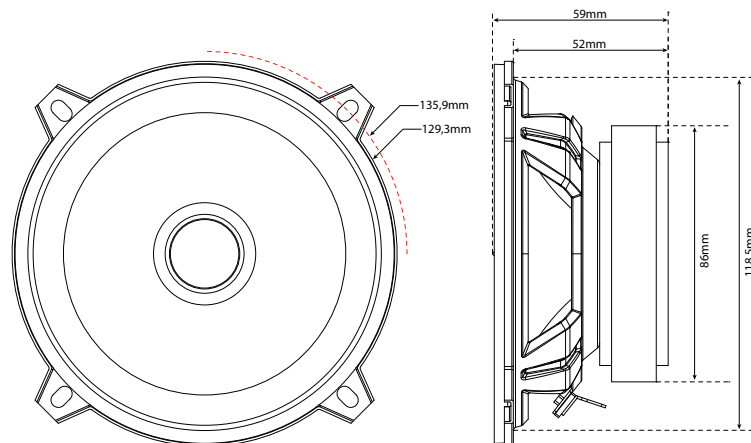

TX450S

Haut-parleurs kit Ø13cm (5.25") 4Ω 70W RMS

Dimensions

Membrane papier recouverte de particules de sable plaquées argent.

Tweeter 25mm dôme soie à aimant neodymium

Ogive de mise en phase alu

Bobine Till 25mm pour un refroidissement efficace et un son Hifi

Structure magnétique XXL

Suspension caoutchouc

Très forte tenue en puissance

Écoute douce et musicale

Produit complémentaire

TX2450

Caractéristiques

- Haut-parleurs kit 2 voies
- Diamètre du woofer : 13cm (5.25")
- Diamètre du tweeter dôme soie : 25mm
- Puissance Peak : 280W
- Puissance RMS : 70W
- Sensibilité : 92,5dB/2,83v/1m
- Impédance : 4Ω
- Réponse : 55Hz - 25000Hz
- Profondeur : 53mm
- Grilles incluses