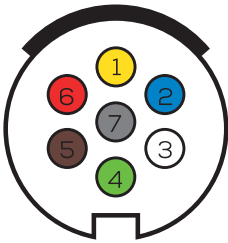

SCHÉMA DE CÂBLAGE PÔLE
 BEDRADINGSSCHEMA PAAL
 KONTAKTBELEGUNG
 ESQUEMA DE CABLEADO POLO
 WIRING DIAGRAM POLE
 SCHEMA DI CABLAGGIO POLO
 DIAGRAMA DE CABLAGEM POLO

- 1 Clignotant gauche / Linker richteraanwijzer / Blinker links / Intermitente izquierdo / Left indicator / Freccia sinistra / Pisca-pisca da esquerda
- 2 Anti-brouillard/ Mistachterlicht / Nebelleuchten / Antiniebla / Anti-fog / Fendinebbia / Antinevoeiro
- 3 Masse / Massa / Masse / Masa / Mass / Massa / Massa
- 4 Clignotant droit / Knipperlicht rechts / Blinker rechts / Intermitente derecho / Right indicator / Freccia destra/ Intermitente da direita
- 5 Veilleuse droite / Dagrijverlichting rechts / Tagfahrlicht rechts / Luz de posición derecha / Right-hand night light / Fanale posteriore destro / Luz noturna direita
- 6 Stop / Remlichten / Bremslicht / Stop / Stop / Stop / Stop
- 7 Veilleuse gauche / Linker achterlicht / Linkes Rücklicht / Luz de posición izquierda / Left parking light / Fanale posteriore sinistro / Luz de presença esquerda