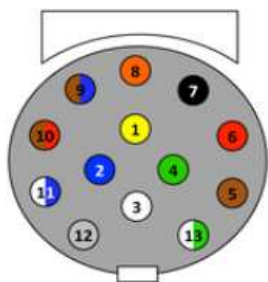

## FICHE MÂLE

13 Plots.

Longueur : 97 mm. Permet de reléguer la fonction des feux arrières du véhicule sur les feux arrières de la remorque.

La fiche mâle est à installer sur la remorque.

Alimente les feux arrières. Cette fiche mâle 13 plots en plastique vous permet de reléguer la fonction des feux arrière de votre véhicule sur les feux arrière de votre remorque.

Blocage des fils par des vis.

Réf. **292017** - Gencod : 3501362920175

Schéma & tableau de connexion pour les prises 13 broches

1	Clignotant gauche	Jaune
2	Feux de Brouillard	Bleu
3	Masse (1 à 8)	Blanc
4	Clignotant droit	Vert
5	Feux de position, coté droit	Marron
6	Feux stop	Rouge
7	Feux de position, coté gauche	Noir
8	Feu de recul / marche arrière	Orange
9	Alimentation 12 V (Permanent)	Marron Bleu
10	Alimentation 12 V (Après contact)	Marron Rouge
11	Masse (10)	Blanc Bleu
12	---	Pas d'attribution
13	Masse (9)	Blanc Vert