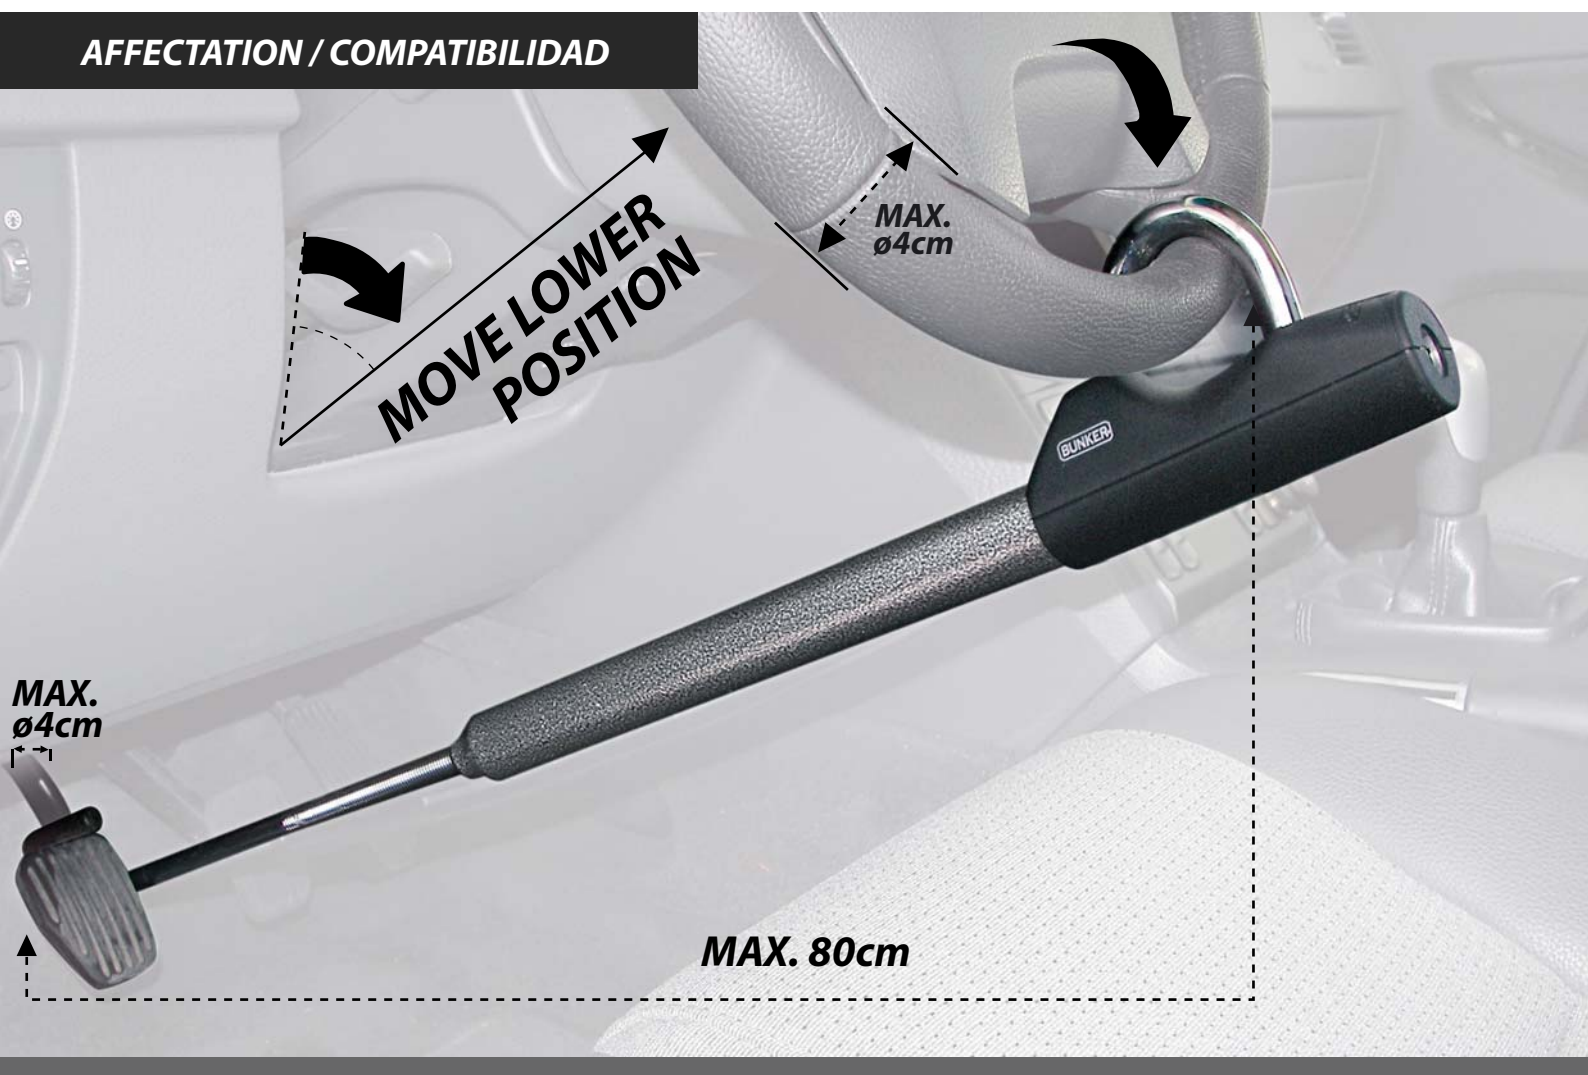

AFFECTATION / COMPATIBILIDAD

FR INSTRUCTIONS DE RÉGLAGE: (La première fois)
 Fixer le crochet à la pédale de frein ou d'embrayage. Allonger la barre au maximum puis visser la barre jusqu'à réduire son écartement au minimum avec le volant dans sa position la plus basse.

ES INSTRUCCIONES DE AJUSTE: (Primera vez)
 Encajar el gancho al pedal de freno o embrague. Extender la barra al máximo y enroscar hasta conseguir la distancia adecuada con el volante en su posición más baja.