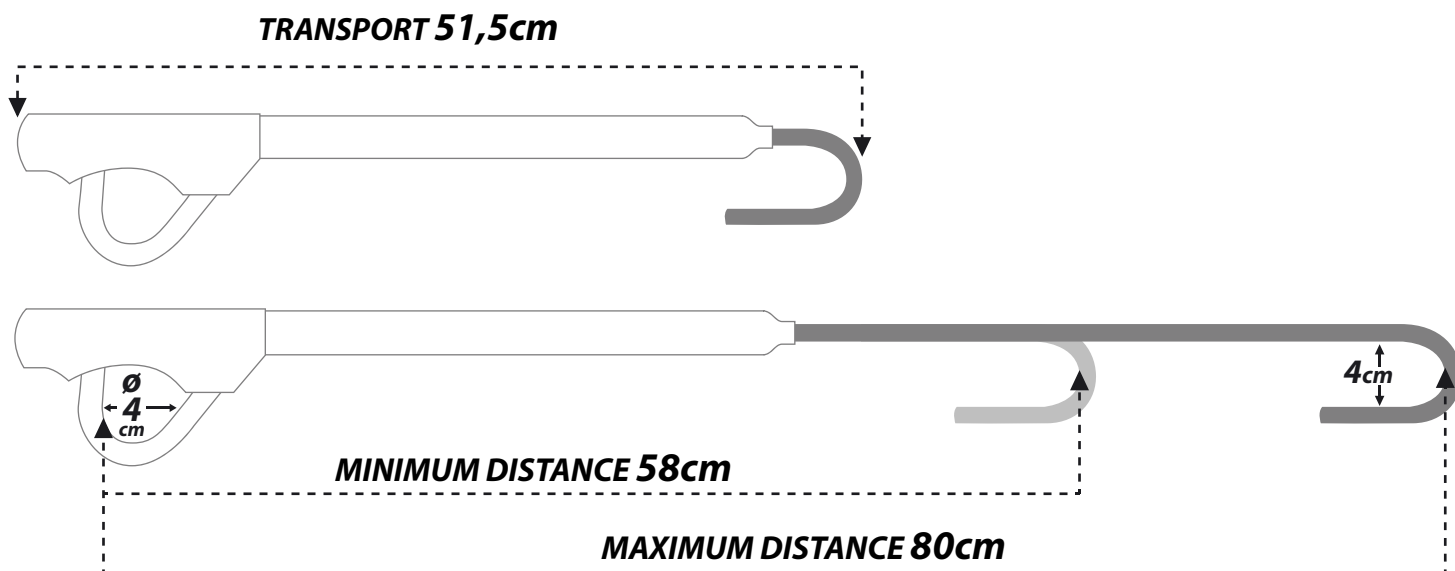

AFFECTATION / COMPATIBILIDAD

FR INSTRUCTIONS DE RÉGLAGE: (La première fois)
 Fixer le crochet à la pédale de frein ou d'embrayage. Allonger la barre au maximum puis visser la barre jusqu'à réduire son écartement au minimum avec le volant dans sa position la plus basse.

ES INSTRUCCIONES DE AJUSTE: (Primera vez)
 Encajar el gancho al pedal de freno o embrague. Extender la barra al máximo y enroscar hasta conseguir la distancia adecuada con el volante en su posición más baja.