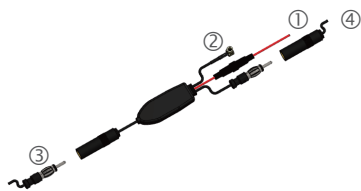

70mmx70mm

- ①: Power in; Alimentation; Stroomvoorziening; Stromversorgung; Alimentación; Alimentazione; Fonte de alimentação; Włączanie zasilania
- ②: DAB output; Sortie DAB; DAB output; DAB-Ausgang; Salida DAB; Uscita DAB; Saída DAB; Wyjście DAB
- ③: Car antenna plug; Prise d'antenne de voiture; Autoantennestecker; Kfz-Antennenstecker; Cargador de antena del coche; Spinotto antenna auto; Ficha Antena Carro; Wtyczka anteny samochodowej
- ④: Car radio socket; Prise d'autoradio; Autoradiostecker; Buchse Autoradio; Toma de radio del coche; Spinotto autoradio; Tomada Autorádio; Gniazdo anteny samochodowej