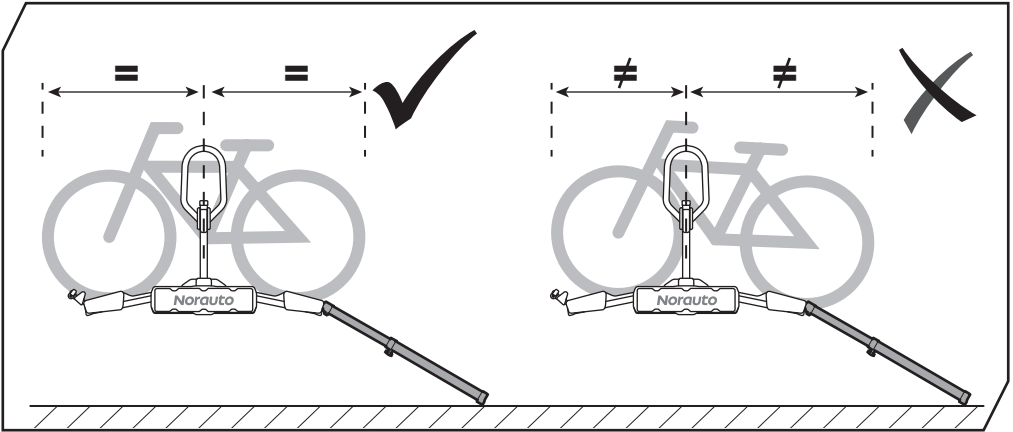

 kg	2.2 kg
 MAX 30 kg	
Max 4" 	

NORAUTO
 511/589 rue des Seringats 59262 Sainghin-en-Mélantois France
www.norauto.com
www.atu.eu
 Made in Taiwan / Fabricado en/na Taiwan / Fabriqué à Taiwan