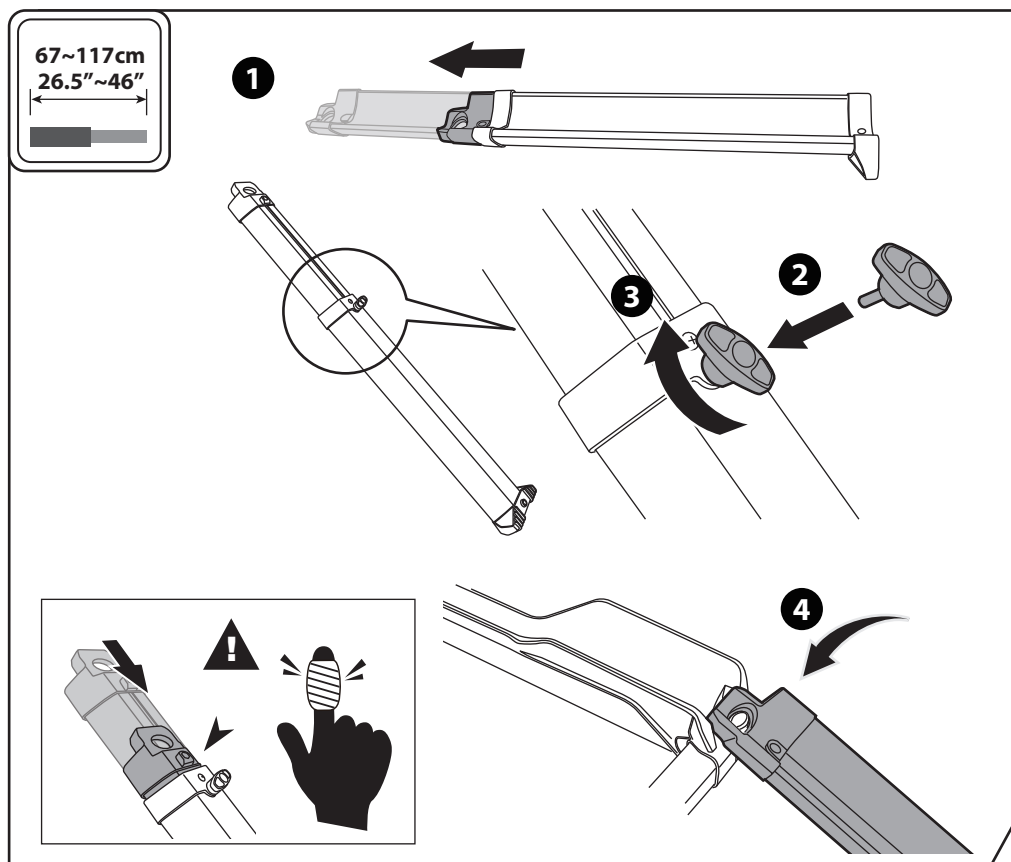

 kg	2.2 kg
 MAX 30 kg	
Max 4" 	

NORAUTO
 511/589 rue des Seringats 59262 Sainghin-en-Mélantois France
www.norauto.com
www.atu.eu
 Made in Taiwan / Fabricado en/na Taiwan / Fabriqué à Taiwan