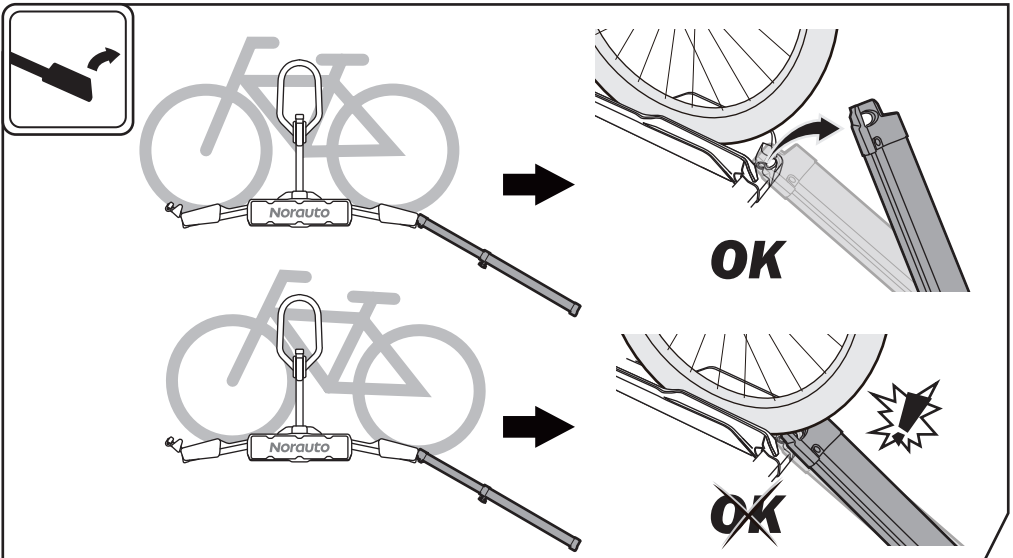

 kg	2.2 kg
 MAX 30 kg	
Max 4" 	

NORAUTO
 511/589 rue des Seringats 59262 Sainghin-en-Mélantois France
www.norauto.com
www.atu.eu
 Made in Taiwan / Fabricado en/na Taiwan / Fabriqué à Taiwan