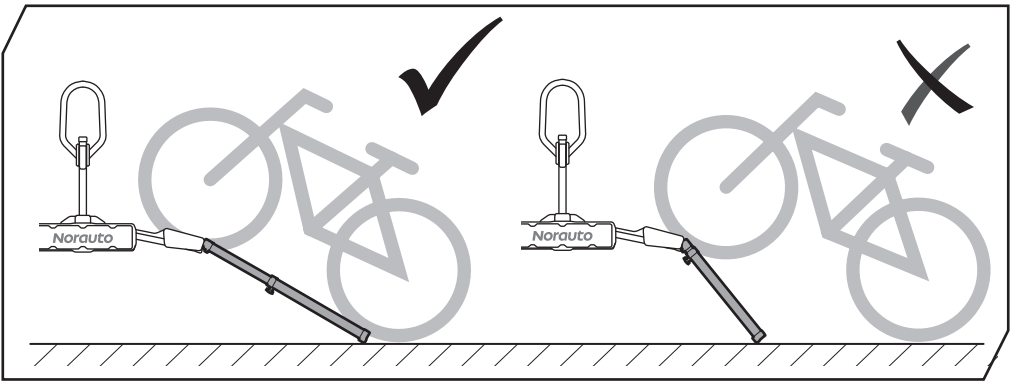

 kg	2.2 kg
 MAX 30 kg	
Max 4" 	

NORAUTO
 511/589 rue des Seringats 59262 Sainghin-en-Mélantois France
www.norauto.com
www.atu.eu
 Made in Taiwan / Fabricado en/na Taiwan / Fabriqué à Taiwan