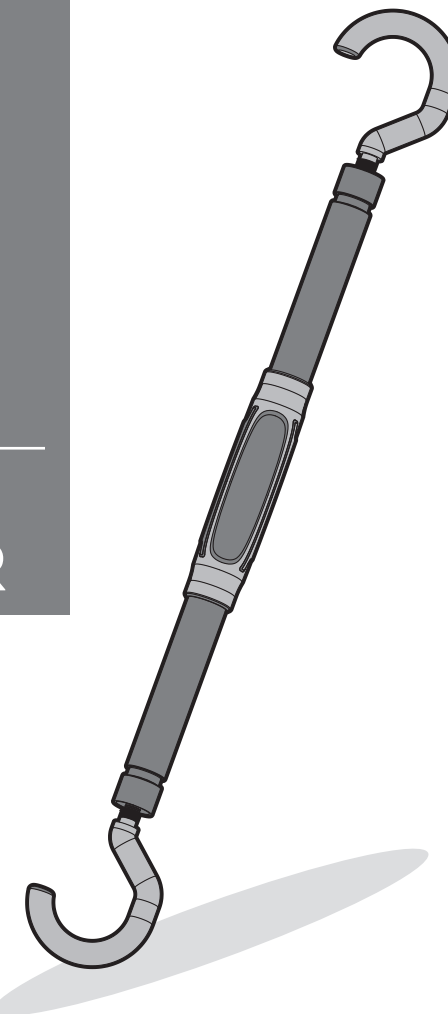

# Norauto

ACCESSOIRE  
PORTE VÉLOS  
ZUBEHÖR FÜR  
FAHRRADTRÄGER  
FIETSDRAGER  
ACCESSOIRE  
ACCESORIO  
PORTABICICLETAS  
BIKE CARRIER  
ACCESSORY  
ACCESSORIO  
PORTABICI  
ACESSÓRIOS DE  
PORTA-BICICLETAS

## BIKE ADAPTOR

ART : 2642115 - NO1047

**FR** - Notice de montage / **DE** - Installationsanleitung  
**NL** - Installatie instructies / **ES** - Instrucciones de montaje  
**EN** - Maintenance manual / **IT** - Istruzioni per l'installazione  
**PT** - Instruções de montagem