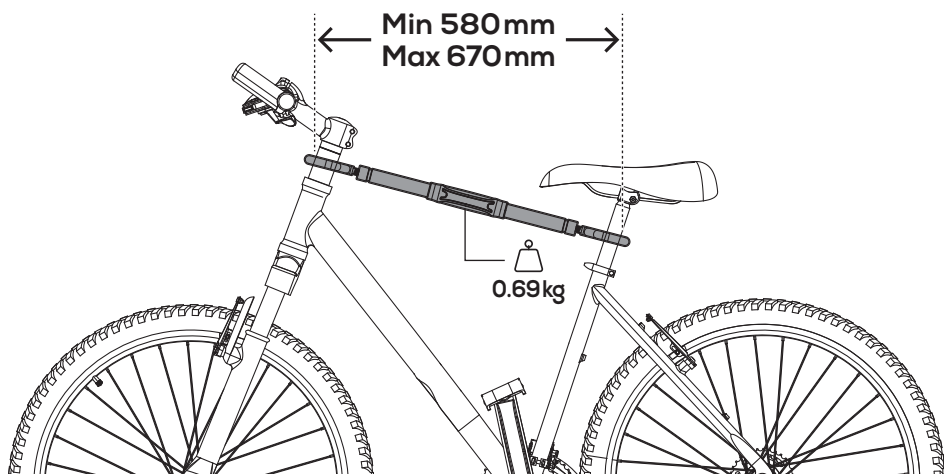

FR - Conseils de sécurité
DE - Sicherheitsrat
NL - Veiligheidstips
ES - Consejos de seguridad

EN - Safety instructions
IT - Consigli di sicurezza
PT - Conselhos de segurança

FR - Lire les instructions de montage avant utilisation
DE - Lesen Sie vor dem Gebrauch die Montageanleitung
NL - Lees voor gebruik de montagehandleiding
ES - Leer las instrucciones de montaje antes de usar
EN - Read the assembly instructions before use
IT - Leggere le istruzioni di montaggio prima dell'uso
PT - Ler as instruções de montagem antes de utilizar

FR - Le poids du vélo ne doit pas dépasser 25kg maximum
DE - Das Fahrrad darf nicht schwerer als 25 kg sein
NL - De fiets mag niet meer dan 25kg wegen
ES - El peso de la bicicleta no debe superar los 25 kg como máximo
EN - The weight of the bike should not exceed 25kg
IT - Il peso della bicicletta non deve superare i 25 kg.
PT - O peso da bicicleta não deve exceder 25 kg no máximo

FR - Informations
DE - Informationen
NL - Informatie
ES - Información

EN - Information
IT - Informazioni
PT - Informações