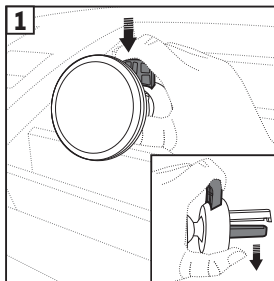

Norauto

MAGNETIC SUPPORT

ART: 2741010-NO3222

NORAUTO
2A boulevard Van Gogh, 59650 Villeneuve d'Ascq, France
www.norauto.com
Made in P.R.C / Fabricado en/na R.P.C / Fabriqué en R.P.C