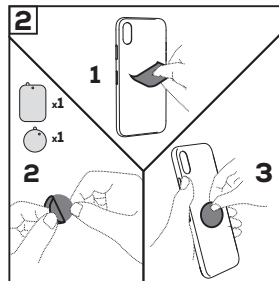

Norauto

MAGNETIC SUPPORT

ART: 2741010-NO3222

NORAUTO
2A boulevard Van Gogh, 59650 Villeneuve d'Ascq, France
www.norauto.com
Made in P.R.C / Fabricado en/na R.P.C / Fabriqué en R.P.C