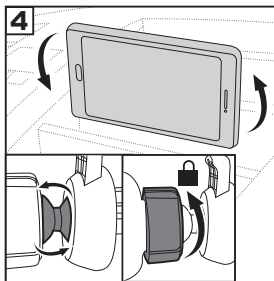

Norauto

MAGNETIC SUPPORT

ART: 2741010-NO3222

NORAUTO
2A boulevard Van Gogh, 59650 Villeneuve d'Ascq, France
www.norauto.com
Made in P.R.C / Fabricado en/na R.P.C / Fabriqué en R.P.C