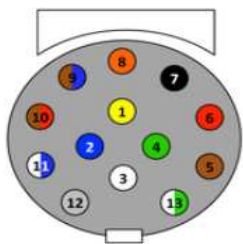

SOCLE FEMELLE

13 plots.

Socle 7 poles, 6 contacts périphériques pour brancher 13 conducteurs.
Femelle.
En plastique ABS résistant aux chocs.
Blocage des fils par des vis.

Réf. **659889** - Gencod : 3501366598899

Schéma & tableau de connexion pour les prises 13 broches

1	Clignotant gauche	Jaune
2	Feux de Brouillard	Bleu
3	Masse (1 à 8)	Blanc
4	Clignotant droit	Vert
5	Feux de position, coté droit	Marron
6	Feux stop	Rouge
7	Feux de position, coté gauche	Noir
8	Feu de recul / marche arrière	Orange
9	Alimentation 12 V (Permanent)	Marron Bleu
10	Alimentation 12 V (Après contact)	Marron Rouge
11	Masse (10)	Blanc Bleu
12	---	Pas d'attribution
13	Masse (9)	Blanc Vert