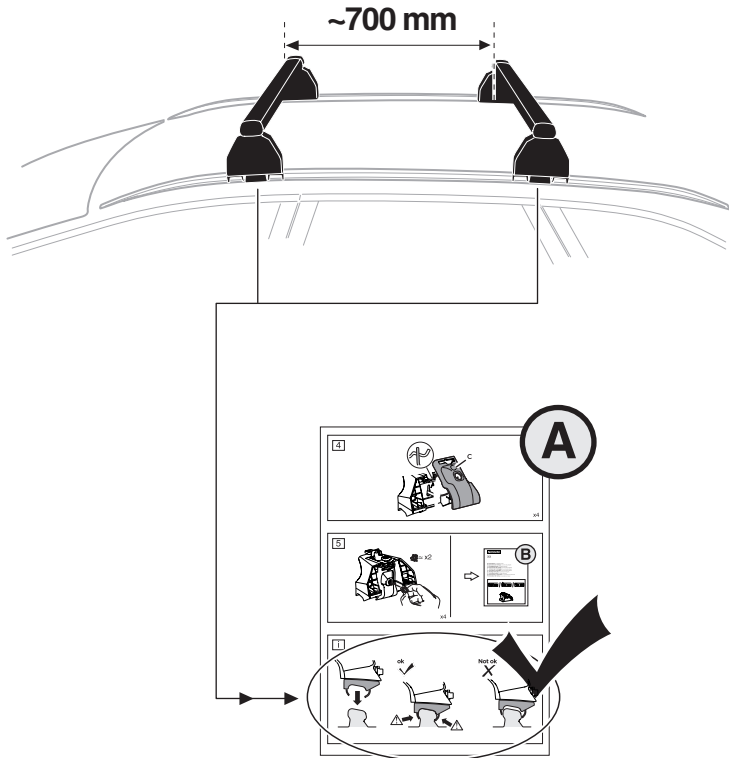

- FR Instructions de montage**, Avec barres railing intégrées  
**ES Instrucciones de montaje**, Con barras railing integradas.  
**PT Instruções de montagem**, Com barras railing integradas  
**IT Istruzioni per il montaggio**, Con profili originali integrati  
**DE Montageanleitung**, Für integrierte Dachreling  
**PL Instrukcja montażu**, Z relingami dachowymi  
**NL Montage-instructies**, Met geïntegreerde dakgalerij  
**EN Instructions**, For integrated roof rails  
**KO 통합형 루프 레일용 지침**  
**JA 説明書** (一体型ルーフレール用)  
**ZH 整合式車頂縱桿相關說明**

2

x4

x4

x4

3

4

5

x4