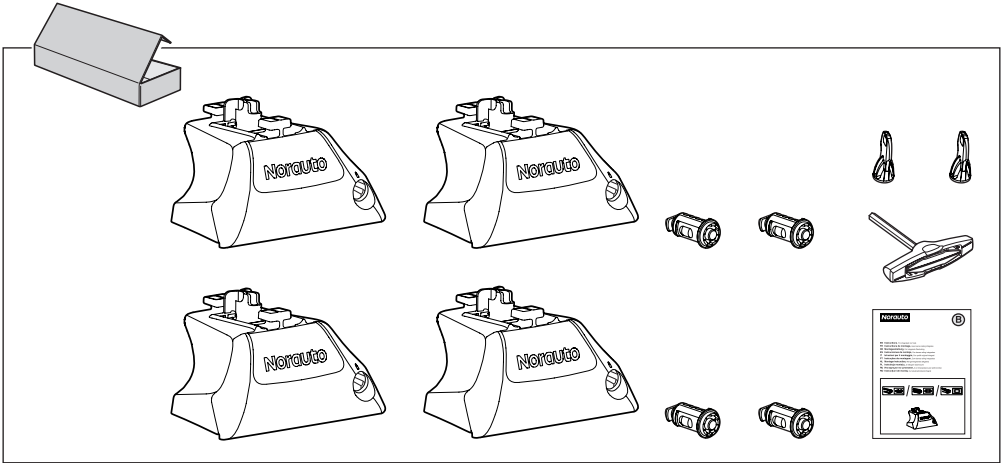

- FR Instructions de montage**, Avec barres railing intégrées  
**ES Instrucciones de montaje**, Con barras railing integradas.  
**PT Instruções de montagem**, Com barras railing integradas  
**IT Istruzioni per il montaggio**, Con profili originali integrati  
**DE Montageanleitung**, Für integrierte Dachreling  
**PL Instrukcja montażu**, Z relingami dachowymi  
**NL Montage-instructies**, Met geïntegreerde dakgalerij  
**EN Instructions**, For integrated roof rails  
**KO 통합형 루프 레일용 지침**  
**JA 説明書** (一体型ルーフレール用)  
**ZH 整合式車頂縱桿相關說明**