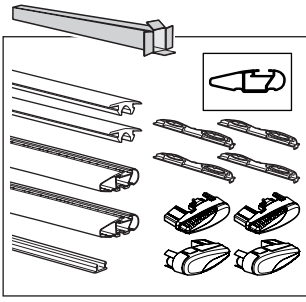

- FR Instructions de montage**, Avec barres railing intégrées  
**ES Instrucciones de montaje**, Con barras railing integradas.  
**PT Instruções de montagem**, Com barras railing integradas  
**IT Istruzioni per il montaggio**, Con profili originali integrati  
**DE Montageanleitung**, Für integrierte Dachreling  
**PL Instrukcja montażu**, Z relingami dachowymi  
**NL Montage-instructies**, Met geïntegreerde dakgalerij  
**EN Instructions**, For integrated roof rails  
**KO 통합형 루프 레일용 지침**  
**JA 説明書** (一体型ルーフレール用)  
**ZH 整合式車頂縱桿相關說明**

2

x4

x4

x4

3

4

5

x4