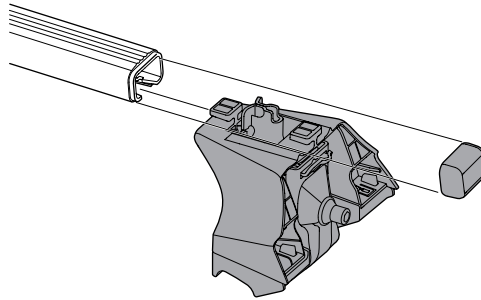

- FR Instructions de montage**, Avec barres railing intégrées  
**ES Instrucciones de montaje**, Con barras railing integradas.  
**PT Instruções de montagem**, Com barras railing integradas  
**IT Istruzioni per il montaggio**, Con profili originali integrati  
**DE Montageanleitung**, Für integrierte Dachreling  
**PL Instrukcja montażu**, Z relingami dachowymi  
**NL Montage-instructies**, Met geïntegreerde dakgalerij  
**EN Instructions**, For integrated roof rails  
**KO 통합형 루프 레일용 지침**  
**JA 説明書** (一体型ルーフレール用)  
**ZH 整合式車頂縱桿相關說明**

2

x4

x4

x4

3

4

5

x4