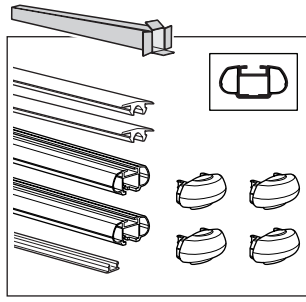

- FR Instructions de montage**, Avec barres railing intégrées  
**ES Instrucciones de montaje**, Con barras railing integradas.  
**PT Instruções de montagem**, Com barras railing integradas  
**IT Istruzioni per il montaggio**, Con profili originali integrati  
**DE Montageanleitung**, Für integrierte Dachreling  
**PL Instrukcja montażu**, Z relingami dachowymi  
**NL Montage-instructies**, Met geïntegreerde dakgalerij  
**EN Instructions**, For integrated roof rails  
**KO 통합형 루프 레일용 지침**  
**JA 説明書** (一体型ルーフレール用)  
**ZH 整合式車頂縱桿相關說明**

2

x4

x4

x4

3

4

5

x4