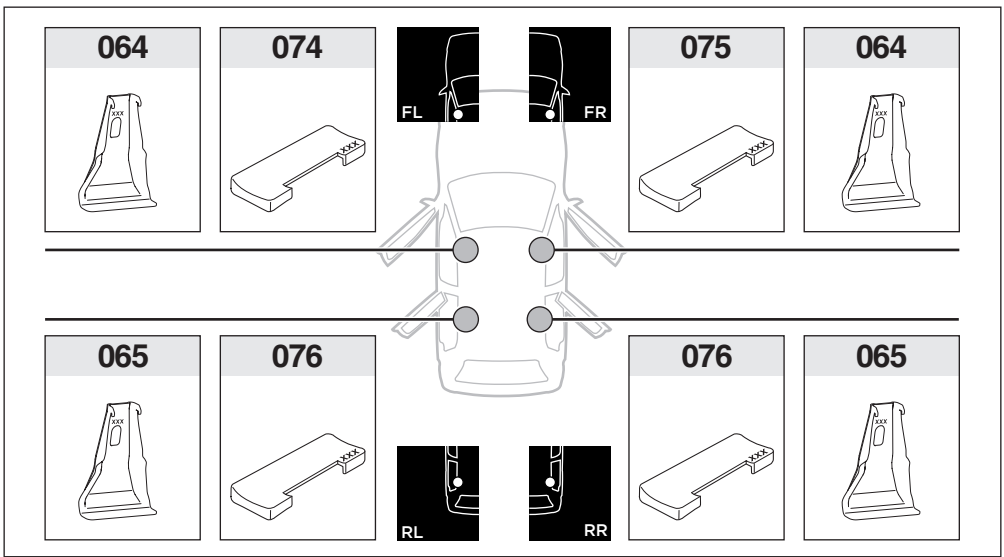

## 252

VOLKSWAGEN Golf (Mk. V), 3/5-portes/Türen/doors, 04-07  
VOLKSWAGEN Golf (Mk. VI), 3/5-portes/Türen/doors, 08-12

**(A) + (B)**

i

2004-2007

2008-

i

**NORAUTO**  
511/589 rue des Seringats  
59262 Sainghin-en-Mélantois  
FRANCE