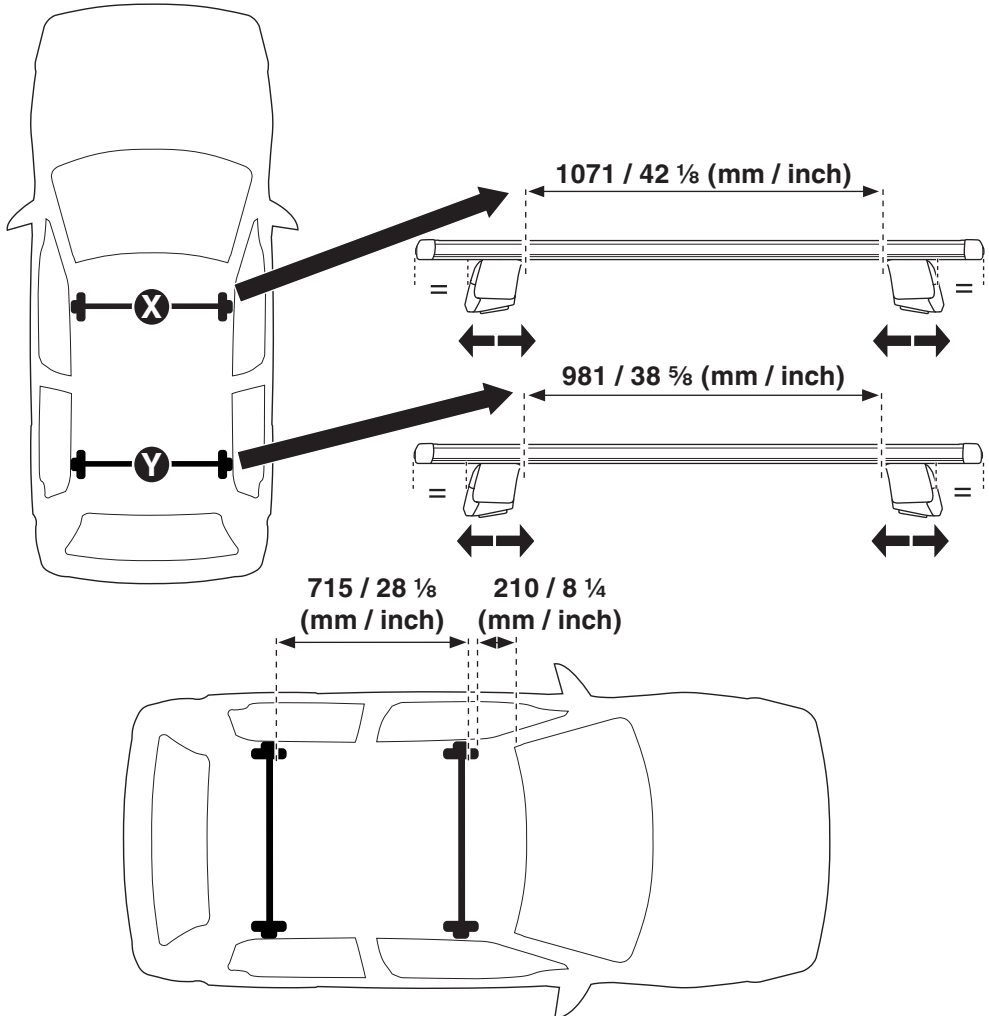

## 252

VOLKSWAGEN Golf (Mk. V), 3/5-portes/Türen/doors, 04-07  
VOLKSWAGEN Golf (Mk. VI), 3/5-portes/Türen/doors, 08-12

**(A) + (B)**

i

2004-2007

2008-

i

**NORAUTO**  
511/589 rue des Seringats  
59262 Sainghin-en-Mélantois  
FRANCE