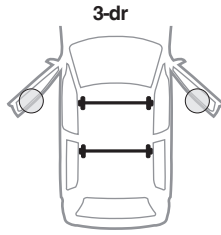

## 252

VOLKSWAGEN Golf (Mk. V), 3/5-portes/Türen/doors, 04-07  
VOLKSWAGEN Golf (Mk. VI), 3/5-portes/Türen/doors, 08-12

**(A) + (B)**

i

2004-2007

2008-

i

**NORAUTO**  
511/589 rue des Seringats  
59262 Sainghin-en-Mélantois  
FRANCE