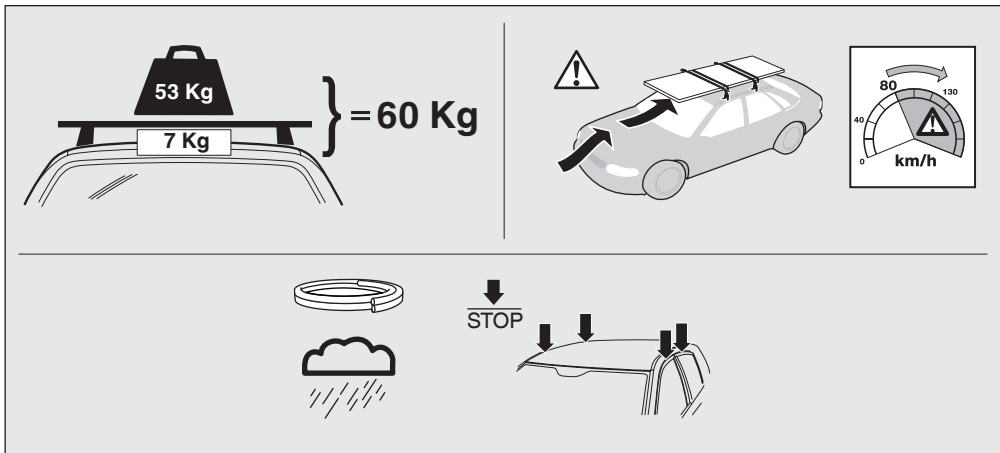

## 252

VOLKSWAGEN Golf (Mk. V), 3/5-portes/Türen/doors, 04-07  
VOLKSWAGEN Golf (Mk. VI), 3/5-portes/Türen/doors, 08-12

**(A) + (B)**

i

2004-2007

2008-

i

**NORAUTO**  
511/589 rue des Seringats  
59262 Sainghin-en-Mélantois  
FRANCE