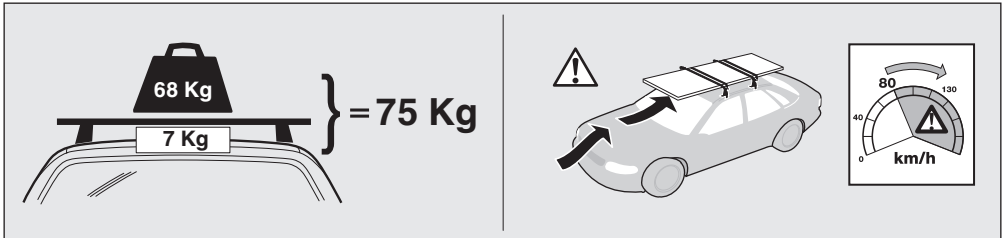

# 285

RENAULT Scénic (Mk. IV), 5-portes/Türen/doors, 17-

**(A) + (B)**