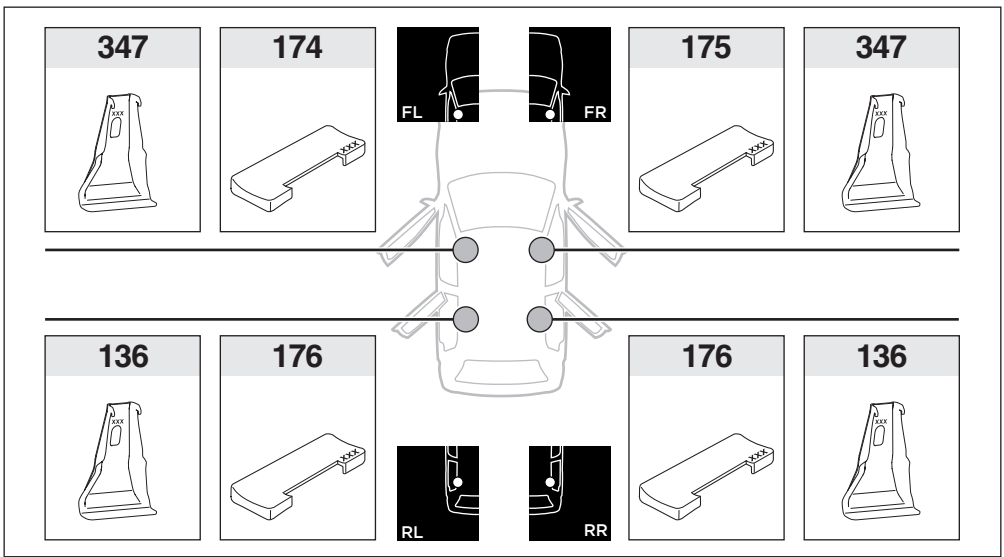

# 285

RENAULT Scénic (Mk. IV), 5-portes/Türen/doors, 17-

**(A) + (B)**