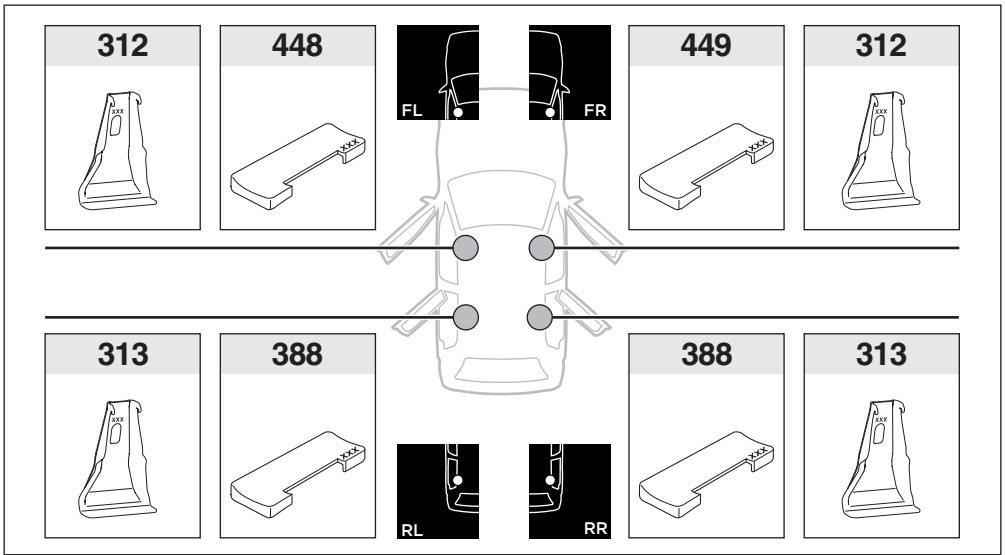

251

RENAULT Mégane (Mk. III), 5-portes/Türen/doors, 09-16

(A) + (B)