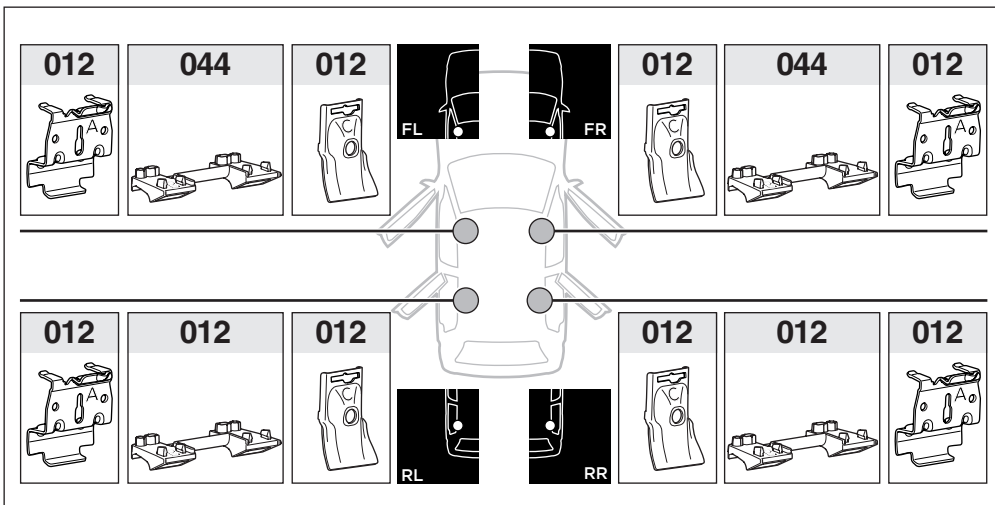

216

CITROËN C4 Grand Picasso, 5-portes/Türen/doors, 14-
CITROËN Grand C4 Spacetourer, 5-portes/Türen/doors, 14-

(A) + (B)

3

x4

4

x4

5

x4

6

NORAUTO

XX

B

DE: INSTRUCTIONS. FR: INSTRUCTIONS. EN: INSTRUCTIONS.
 FR: INSTRUCTIONS DE MONTAGE. EN: INSTRUCTIONS.
 DE: MONTAGEANLEITUNG. EN: MONTAGEANLEITUNG.
 NL: MONTAGEHANDLEIDING. EN: MONTAGEHANDLEIDING.
 IT: ISTRUZIONI DI MONTAGGIO. EN: ISTRUZIONI DI MONTAGGIO.
 ES: INSTRUCCIONES DE MONTAJE. EN: INSTRUCCIONES DE MONTAJE.
 PL: INSTRUKCJA MONTAŻU. EN: INSTRUKCJA MONTAŻU.
 PT: INSTRUÇÕES DE MONTAGEM. EN: INSTRUÇÕES DE MONTAGEM.
 TR: MONTAJA TALIMNAMESİ. EN: MONTAJA TALIMNAMESİ.
 HU: MONTÁSI UTASÍTÁS. EN: MONTÁSI UTASÍTÁS.
 RO: INSTRUCȚIUNI DE MONTAJ. EN: INSTRUCȚIUNI DE MONTAJ.