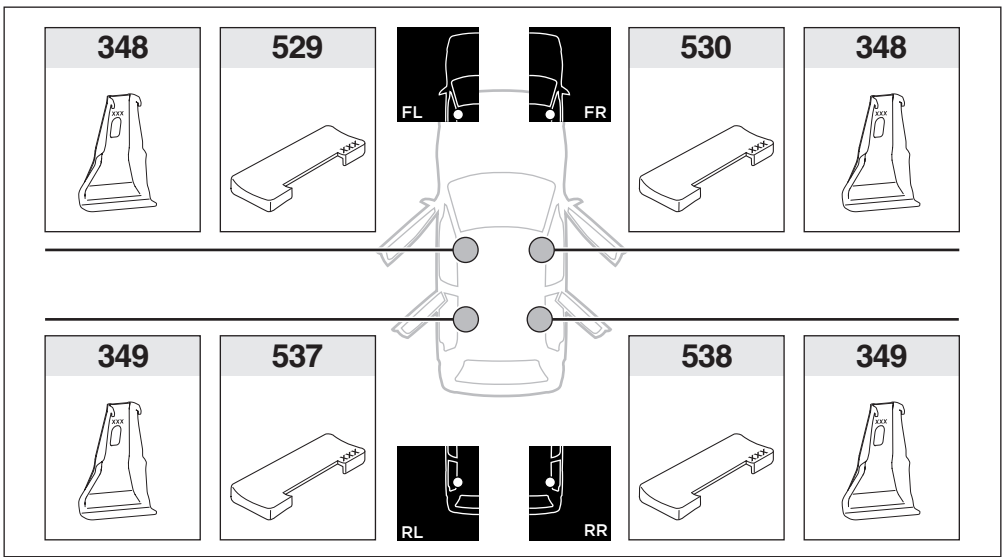

260

RENAULT Clio (IV), 5-portes/Türen/doors, 13-19

(A) + (B)