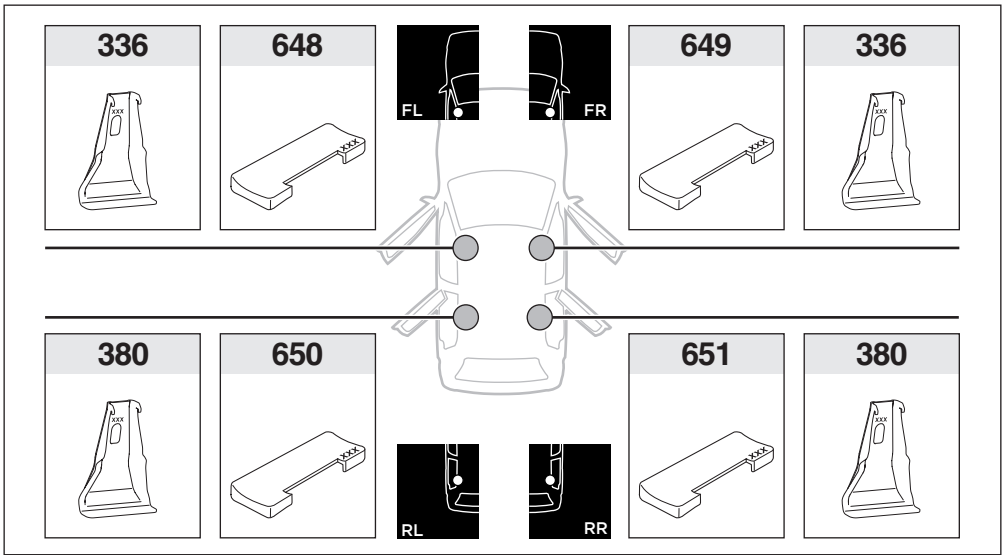

265

PEUGEOT 208, 5-portes/Türen/doors, 12-19

(A) + (B)