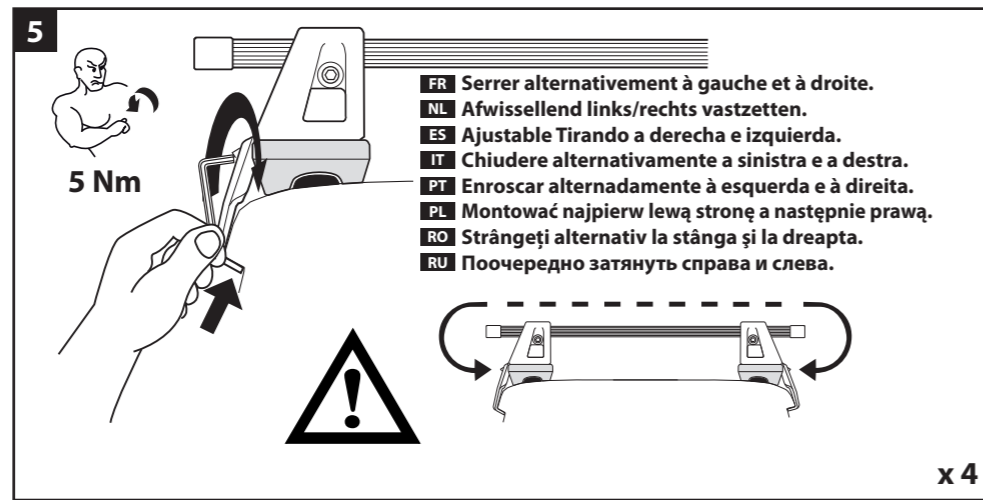

FR Montage sur véhicule - **NL** Montage op voertuigen - **ES** Colocación en vehículos -
IT Montaggio su veicoli - **PT** Montagens em veículos - **PL** Montowanie na pojazdach -
RO Montaj pe vehicul - **RU** Монтаж на автомобиль

3,7 kg

Max

- Charge maxi sur le pavillon autorisée par le constructeur.
- Maximale toegelaten dakbelasting door de fabrikant.
- Carga maxima sobre el techo la autorizada por el constructor.
- Carico massimo sul tetto autorizzato dal costruttore.
- Carga Máxima sobre o tejadilho autorizada pelo fabricante.
- Maksymalne obciążenie dachu samochodu zgodne z zaleceniem producenta.
- Sarcina maxima permisa pe acoperisul autovehicolului este autorizata de catre producatorul acestuia.
- Макс. Нагрузка на крышу автомобиля.

					P.4			
CITROEN	AX	5	88-99	50	19	18	270	430
					X	Y	A	B