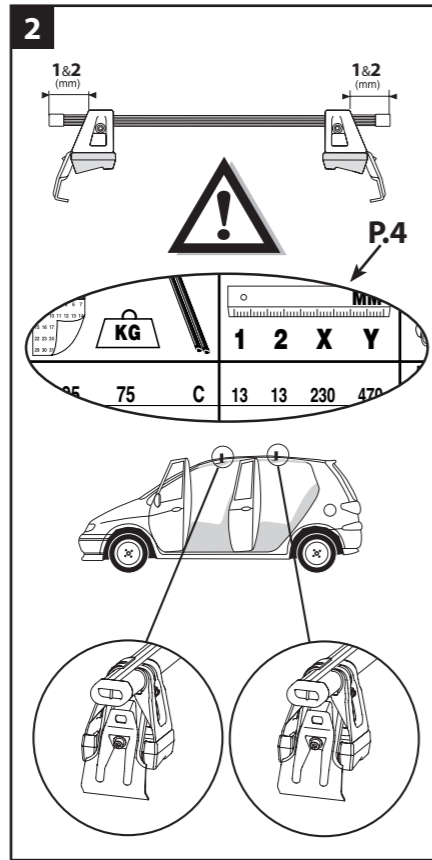

FR Montage sur véhicule - **NL** Montage op voertuigen - **ES** Colocación en vehículos -
IT Montaggio su veicoli - **PT** Montagens em veículos - **PL** Montowanie na pojazdach -
RO Montaj pe vehicul - **RU** Монтаж на автомобиль

3,7 kg

Max

- Charge maxi sur le pavillon autorisée par le constructeur.
- Maximale toegelaten dakbelasting door de fabrikant.
- Carga maxima sobre el techo la autorizada por el constructor.
- Carico massimo sul tetto autorizzato dal costruttore.
- Carga Máxima sobre o tejadilho autorizada pelo fabricante.
- Maksymalne obciążenie dachu samochodu zgodne z zaleceniem producenta.
- Sarcina maxima permisa pe acoperisul autovehicolului este autorizata de catre producatorul acestuia.
- Макс. Нагрузка на крышу автомобиля.

					P.4			
CITROEN	AX	5	88-99	50	19	18	270	430
					X	Y	A	B