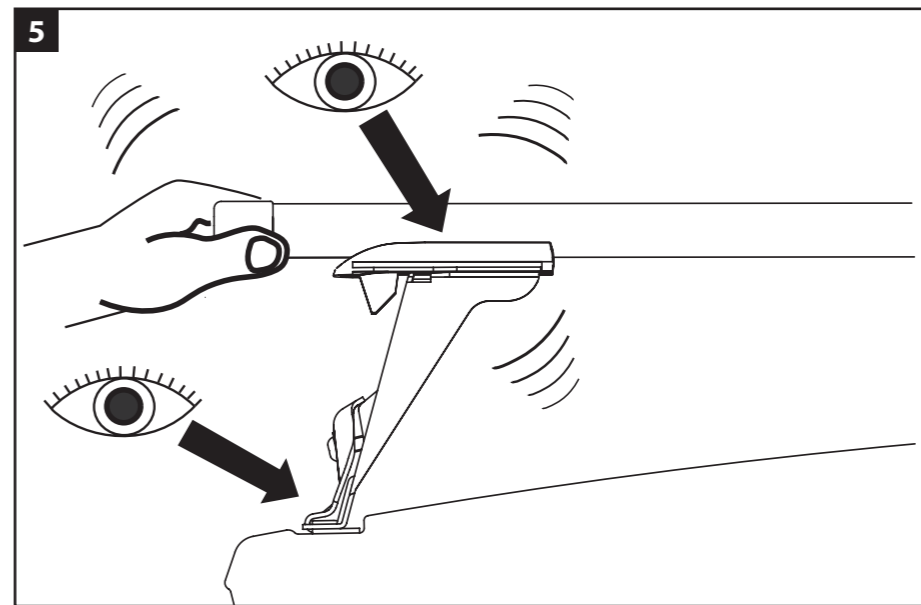

FR Assemblage - NL Montagens - ES Fijaciones - IT Assemblaggio - PT Assemblages - PL Montaż - RO Ansamblu - RU Сборка