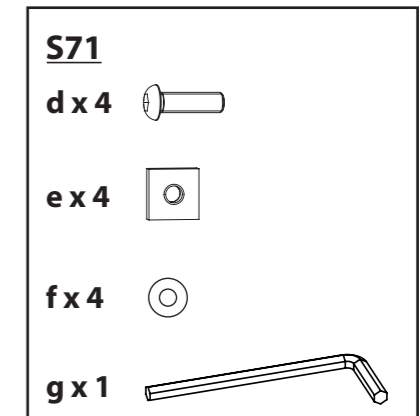

**NORAUTO BP 225**  
 59812 LESQUIN CEDEX  
 France  
 Type: BARRE DE TOIT / ROOF RACK  
 Modél: ONE FIX FIXP NORAUTO N°02  
 Max Load: 55 KG  
 OF: xxxxxx

A14-1  
237 502

03/2014

**FR** Garder cette notice pour les utilisations futures.  
**NL** Bewaar deze gebruiksaanwijzing voor toekomstige raadpleging.  
**ES** Guardar este manual para futuras utilizaciones.  
**IT** Conservare queste istruzioni per ogni ulteriore consultazione.  
**PT** Guardar este manual para as utilizações futuras.  
**PL** Zachować instrukcję w przypadku użytkowania w przyszłości.  
**RO** Păstrați instrucțiunile pentru consultarea lor ulterioară.  
**RU** Сохраните эту инструкцию для дальнейшего пользования.