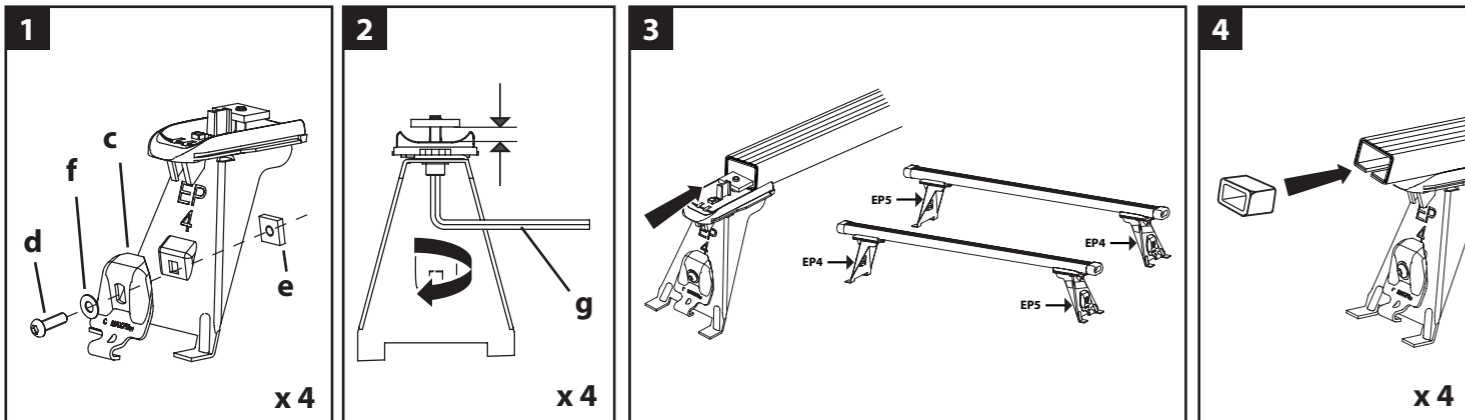

FR Assemblage - NL Montagens - ES Fijaciones - IT Assemblaggio - PT Assemblages - PL Montaż - RO Ansamblu - RU Сборка