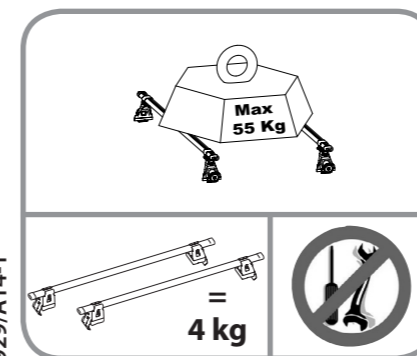

**NORAUTO BP 225**  
 59812 LESQUIN CEDEX  
 France  
 Type: BARRE DE TOIT / ROOF RACK  
 Modél: ONE FIX FIXP NORAUTO N°02  
 Max Load: 55 KG  
 OF: xxxxxx

A14-1  
237 502

03/2014

**FR** Garder cette notice pour les utilisations futures.  
**NL** Bewaar deze gebruiksaanwijzing voor toekomstige raadpleging.  
**ES** Guardar este manual para futuras utilizaciones.  
**IT** Conservare queste istruzioni per ogni ulteriore consultazione.  
**PT** Guardar este manual para as utilizações futuras.  
**PL** Zachować instrukcję w przypadku użytkowania w przyszłości.  
**RO** Păstrați instrucțiunile pentru consultarea lor ulterioară.  
**RU** Сохраните эту инструкцию для дальнейшего пользования.