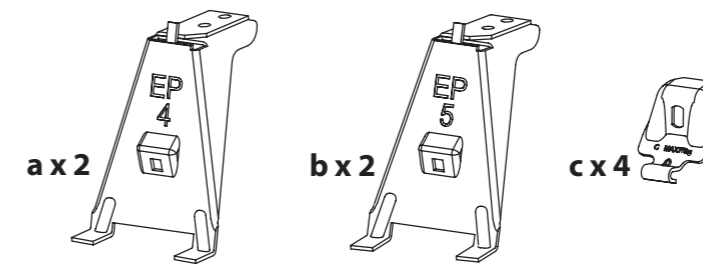

**FR** Les barres de toit ne doivent pas être utilisées sur des véhicules autres que spécifiés -  
**NL** Geschikt voor voertuig - **ES** Válido para la lista adjunta de vehículos -  
**IT** Appropriare per veicolo - **PT** Apropriado aos seguintes veículos -  
**PL** Pasuje do samochodów - **RO** Convenabil pentru vehicul - **RU** Подходит для автомобилей

**NORAUTO BP 225**  
 59812 LESQUIN CEDEX  
 France  
 Type: BARRE DE TOIT / ROOF RACK  
 Modél: ONE FIX FIXP NORAUTO N°02  
 Max Load: 55 KG  
 OF: xxxxxx

A14-1  
237 502

03/2014

**FR** Garder cette notice pour les utilisations futures.  
**NL** Bewaar deze gebruiksaanwijzing voor toekomstige raadpleging.  
**ES** Guardar este manual para futuras utilizaciones.  
**IT** Conservare queste istruzioni per ogni ulteriore consultazione.  
**PT** Guardar este manual para as utilizações futuras.  
**PL** Zachować instrukcję w przypadku użytkowania w przyszłości.  
**RO** Păstrați instrucțiunile pentru consultarea lor ulterioară.  
**RU** Сохраните эту инструкцию для дальнейшего пользования.