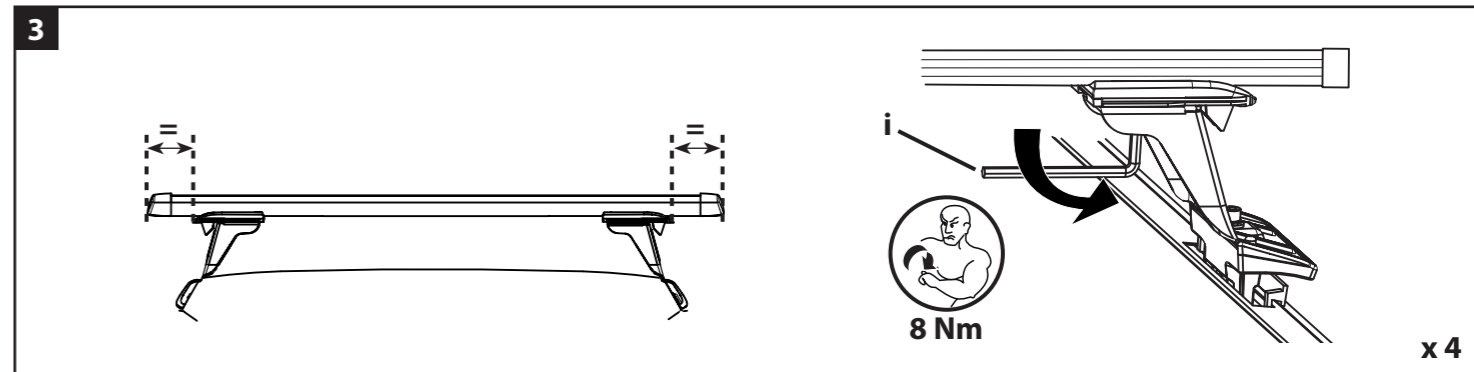

FR Assemblage - NL Montagens - ES Fijaciones - IT Assemblaggio - PT Assemblages - PL Montaż - RO Ansamblu - RU Сборка