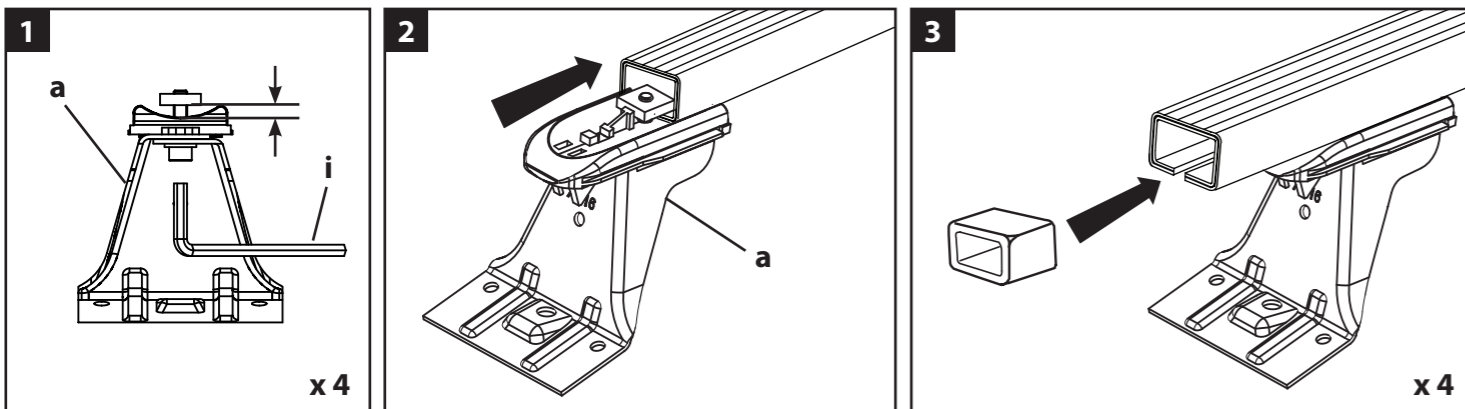

FR Assemblage - NL Montagens - ES Fijaciones - IT Assemblaggio - PT Assemblages - PL Montaż - RO Ansamblu - RU Сборка