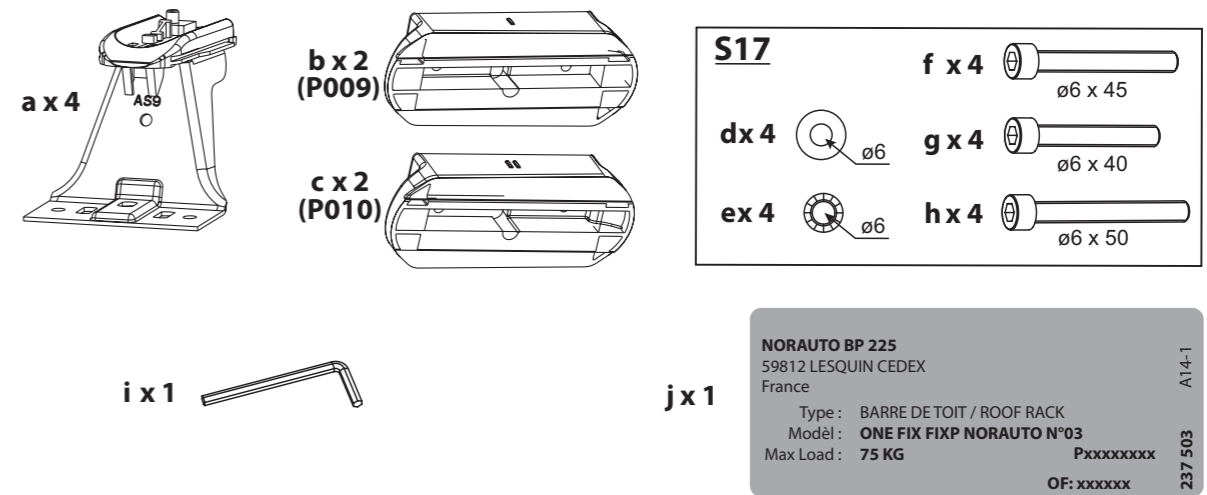

**NORAUTO BP 225**  
 59812 LESQUIN CEDEX  
 France  
 Type : BARRE DE TOIT / ROOF RACK  
 Modél : ONE FIX FIXP NORAUTO N°03  
 Max Load : 75 KG  
 Rxxxxxxx  
 OF: xxxxxx  
 A14-1  
 237 503

03/2014

- FR** (2) Véhicule sans barres latérales d'origine, (9) Avec fixations d'origine, (12) Véhicules sans toit ouvrant.
- NL** (2) Voertuigen zonder originele laterale dragers, (9) Met originele bevestiging, (12) Voertuigen zonder schuifdak.
- ES** (2) Vehículos son barras laterales de origen, (9) Con fijaciones de origen, (12) Vehículos sin techo solar.
- IT** (2) Veicoli senza barre longitudinali di serie, (9) Con dispositivi di fissaggio di serie, (12) Veicoli senza tetto apribile.
- PT** (2) Veículo sem barras de origem, (9) Com fixações de origem, (12) Veículo sem tejadilho de abrir.
- PL** (2) Samochody bez oryginalnych belek dachowych, (9) Z oryginalnymi mocowaniami, (12) Samochody bez otwieranych dachów.
- RO** (2) Vehicul fără bare longitudinale originale, (9) Deschizatori pe barele de prindere, (12) Vehicul fără acoperiș culisant
- RU** (2) Автомобили без заводских боковых релингов, (9) С заводским креплением, (12) Автомобили без открывающейся крыши.