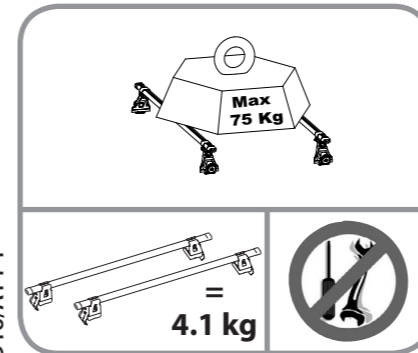

**FR** Les barres de toit ne doivent pas être utilisées sur des véhicules autres que spécifiés -  
**NL** Geschikt voor voertuig - **ES** Válido para la lista adjunta de vehículos -  
**IT** Appropriare per veicolo - **PT** Apropriado aos seguintes veículos -  
**PL** Pasuje do samochodów - **RO** Convenabil pentru vehicul - **RU** Подходит для автомобилей

**NORAUTO BP 225**  
 59812 LESQUIN CEDEX  
 France  
 Type : BARRE DE TOIT / ROOF RACK  
 Modél : ONE FIX FIXP NORAUTO N°03  
 Max Load : 75 KG  
 Rxxxxxxx  
 OF: xxxxxx  
 A14-1  
 237 503

03/2014

- FR** (2) Véhicule sans barres latérales d'origine, (9) Avec fixations d'origine, (12) Véhicules sans toit ouvrant.
- NL** (2) Voertuigen zonder originele laterale dragers, (9) Met originele bevestiging, (12) Voertuigen zonder schuifdak.
- ES** (2) Vehículos son barras laterales de origen, (9) Con fijaciones de origen, (12) Vehículos sin techo solar.
- IT** (2) Veicoli senza barre longitudinali di serie, (9) Con dispositivi di fissaggio di serie, (12) Veicoli senza tetto apribile.
- PT** (2) Veículo sem barras de origem, (9) Com fixações de origem, (12) Veículo sem tejadilho de abrir.
- PL** (2) Samochody bez oryginalnych belek dachowych, (9) Z oryginalnymi mocowaniami, (12) Samochody bez otwieranych dachów.
- RO** (2) Vehicul fără bare longitudinale originale, (9) Deschizatori pe barele de prindere, (12) Vehicul fără acoperiș culisant
- RU** (2) Автомобили без заводских боковых релингов, (9) С заводским креплением, (12) Автомобили без открывающейся крыши.