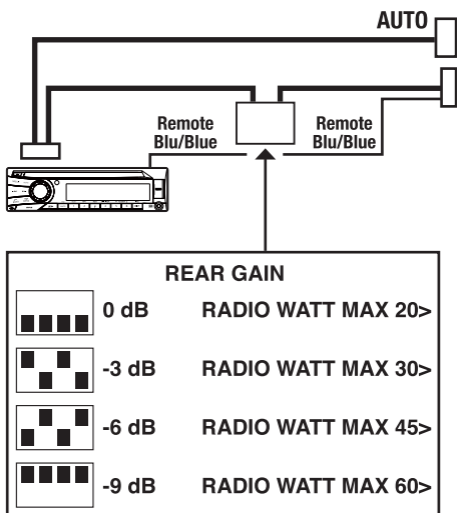

Signal-Adapter allowing to install car-radios with max. 60Watt, on installations having an Original amplifier.

Adaptateur de signal qui permet d'installer les auto-radios ayant une puissance Max de 60 Watt. sur des installations qui ont l'ampli d'origine

Dieser Signal-Adapter ermöglicht die Installation von 60Watt max. Autoradios, bei Anlagen, die mit einem Original-Verstärker ausgestattet sind.

Adaptador de señal que permite instalar autoradio con potencia hasta 60 Vattios Max, en aquellos coches dotados de amplificador de origen.

Per sub-woofer e sistema posteriore amplificati.

Con segnale autoradio pre-amplificato di 4V

For amplified sub-woofer and rear system.

With pre-amplified 4V car-radio signal.

MADE IN ITALY

Phonocar

Via F.lli Cervi, 167/C