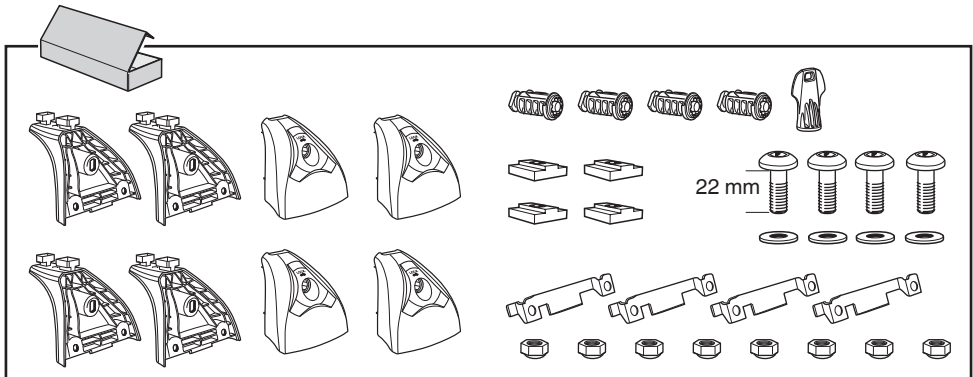

- F Instructions de montage
- E Instrucciones de montaje
- I Istruzioni per il montaggio
- PT Instruções de montagem
- NL Montage-instructies
- PL Instrukcja montażu
- RU Инструкции по установке
- RO Instrucțiuni de montaj

PEUGEOT 5008, 5-portes/doors, 09-

3

x4

8

A

B

C

C