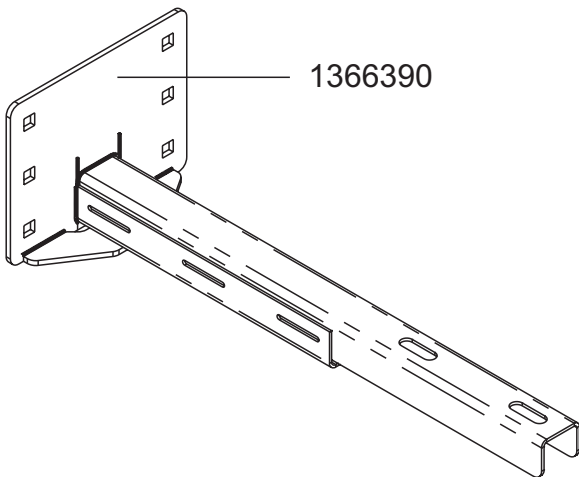

AL-KO MAMMUT

1224884 - Kitt Verstellchiene

Art.Nr.	Bezeichnung	(D)	Stk.
1366390	Flanschplatte		2
693306	Beiblatt Montanleitung		1
693309	Aufkleber Niedrige Rahmen		1
344559	Karton 600x300x200		1

i Die Flanschplatte hat eine andere Höhe als beim Grundbausatz.

Art.no.	Designation	(GB)	Qty
1366390	Flange plate		2
693306	Installation instruction sheet		1
693309	Low frame sticker		1
344559	Box 600x300x200		1

i The flange plate has a different height compared to the basic kit.