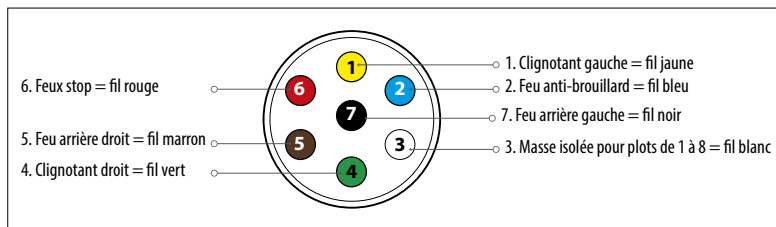

## Fiche mâle plastique 7 plots

- ✓ Montage **facile**
- ✓ S'adapte sur un socle femelle 7 plots

### NOTICE DE MONTAGE

Ouvrez la prise mâle puis connectez chaque fil du câble d'alimentation à la prise en suivant le schéma ci-dessous :

Refermer la prise en prenant soin de mettre l'encoche au bon endroit.