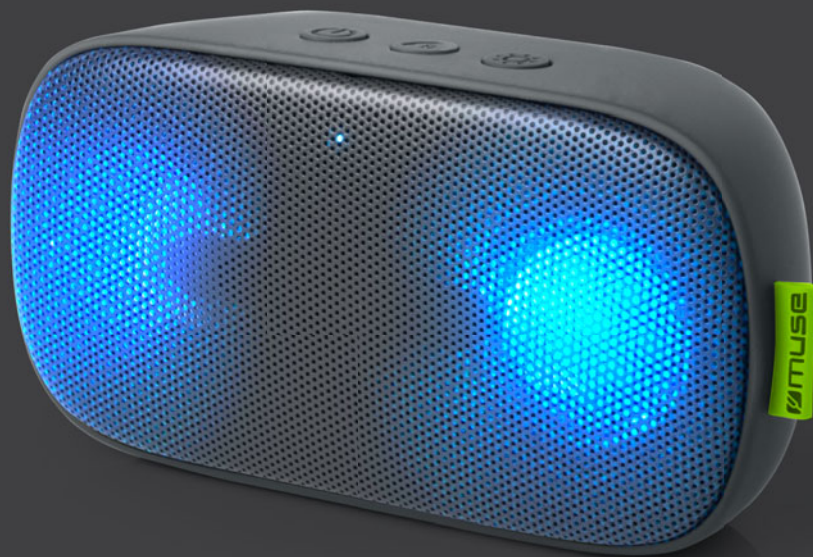

MUSE

Collection of inspiration

M-370 DJ

ENCEINTE BLUETOOTH PORTABLE

Puissance de sortie 2X3W

FONCTIONS

Diffusion de la musique en streaming depuis un autre appareil compatible Bluetooth comme un Ordinateur portable, une Tablette ou un Smartphone

Système mains-libres

Lumière d'ambiance multicolore

10m de portée

CONNEXIONS

Port micro USB

Prise auxiliaire

ALIMENTATION

Batterie lithium intégrée

40 pieds : 34000 pièces

40 pieds HQ : 37400 pièces

PORTABLE BLUETOOTH SPEAKER

2X3W output power

FUNCTIONS

Stream music from another Bluetooth compatible device such as Laptop, Tablet or Smartphone

Hands-free

Multicolor ambience light

Range up to 10m

CONNECTIONS

Micro USB port

Aux in jack

POWER SUPPLY

Built-in rechargeable Lithium Polymer battery

ACCESSORY