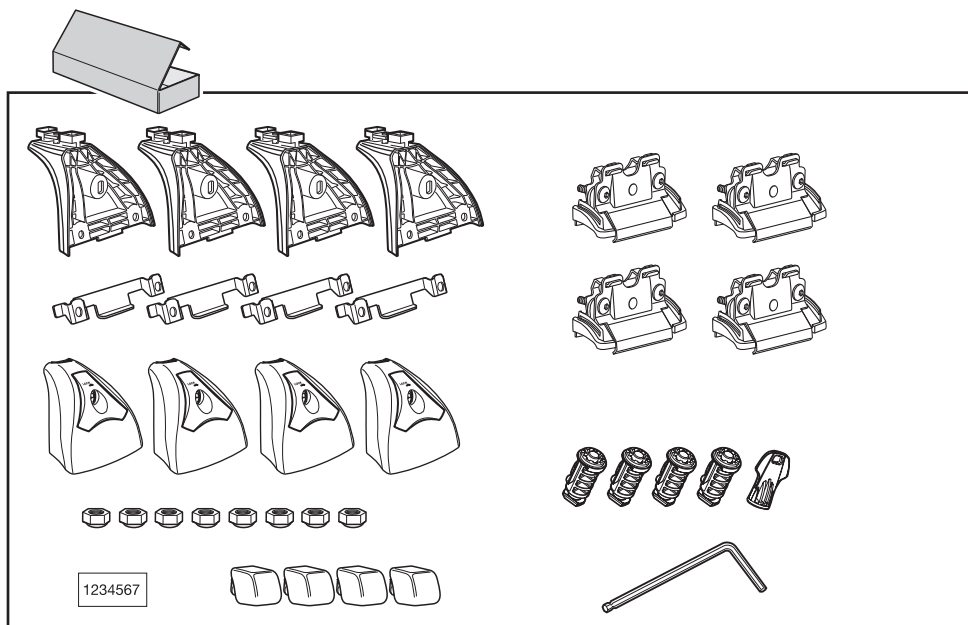

ou
o
e/o
ou
of
lub
или
vagy