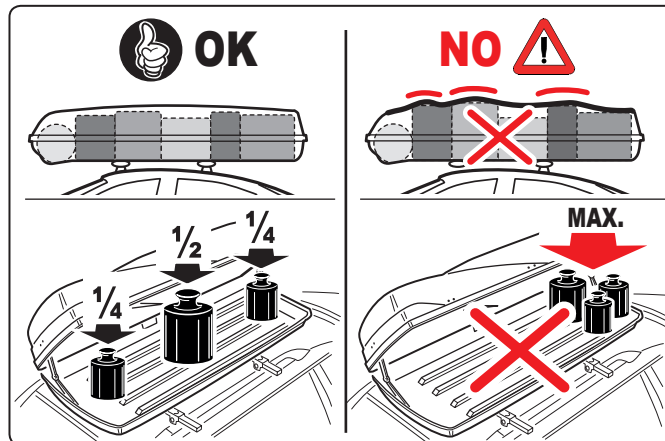

VALID FOR MODEL WITH:

CityCrash

5

**G3** S.p.A.  
Via S. Allende, 15  
42020 MONTECAVOLO di QUATTRO CASTELLA (RE) - ITALY  
E-mail: info@g3spa.it - www.g3spa.it

mod. AO.100.11

- |                            |                          |                              |
|----------------------------|--------------------------|------------------------------|
| I Istruzioni di montaggio  | CZ Návod na montáž       | HR Upute za montažu          |
| GB Fitting instruction     | PL Instrukcja montażu    | GR Οδηγίες συναρμολόγησης    |
| D Montageanleitung         | P Instruções de montagem | R указания о порядке сборки  |
| F Instructions de montage  | SK Návod na montáž       | RO Instrucțiuni de asamblare |
| E Instrucciones de montaje | SL Navodila za montažo   | TR Montaj talimatları        |
| NL Montage-instructies     | SW Monteringsanvisning   | EST Paigaldusjuhendid        |
| HU Felszerelési utasítás   | NO Monteringsanvisning   | FIN Asennusohjeita           |