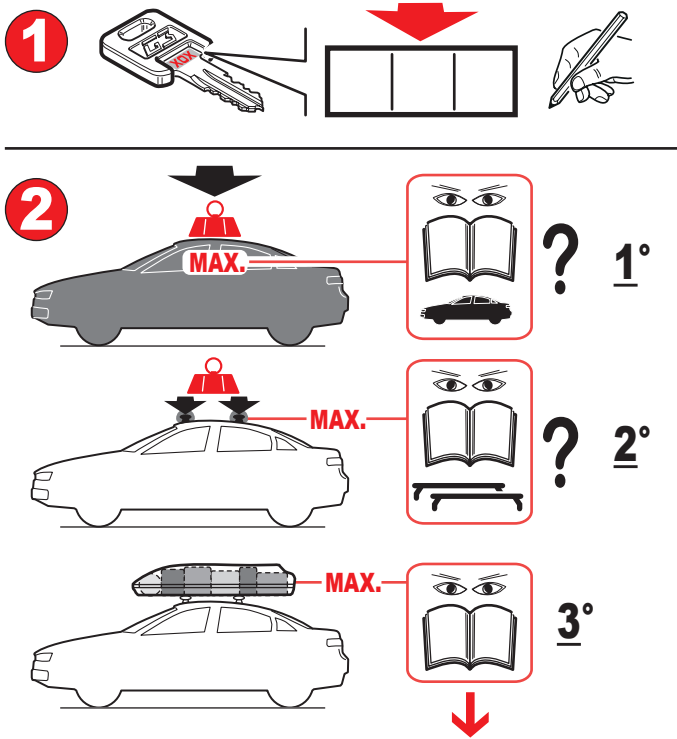

SPARK 320	10 kg / 22.04 lbs	50 kg / 110.23 lbs	•
SPARK 420	12 kg / 26.45 lbs	50 kg / 110.23 lbs	•
ABSOLUTE 320	10 kg / 22.04 lbs	50 kg / 110.23 lbs	•
ABSOLUTE 400	12 kg / 26.45 lbs	50 kg / 110.23 lbs	•
ABSOLUTE 480	15 kg / 33.06 lbs	50 kg / 110.23 lbs	•
ALL-TIME 320	10 kg / 22.04 lbs	50 kg / 110.23 lbs	•
ALL-TIME 400	12 kg / 26.45 lbs	50 kg / 110.23 lbs	•
ALL-TIME 480	15 kg / 33.06 lbs	50 kg / 110.23 lbs	•
REEF 270	9 kg / 19.84 lbs	50 kg / 110.23 lbs	•
REEF 390	11 kg / 24.25 lbs	50 kg / 110.23 lbs	•
REEF 580	16 kg / 35.27 lbs	75 kg / 165.34 lbs	•
HELIOS 320	10 kg / 22.04 lbs	50 kg / 110.23 lbs	•
HELIOS 400	12 kg / 26.45 lbs	50 kg / 110.23 lbs	•
HELIOS 480	15 kg / 33.06 lbs	50 kg / 110.23 lbs	•
KRONO 320	10 kg / 22.04 lbs	50 kg / 110.23 lbs	•
KRONO 400	12 kg / 26.45 lbs	50 kg / 110.23 lbs	•
KRONO 480	15 kg / 33.06 lbs	50 kg / 110.23 lbs	•
ARJES 320	10 kg / 22.04 lbs	50 kg / 110.23 lbs	•
ARJES 480	15 kg / 33.06 lbs	50 kg / 110.23 lbs	•
ARJES 280	12 kg / 26.45 lbs	50 kg / 110.23 lbs	•
HYDRA 320	10 kg / 22.04 lbs	50 kg / 110.23 lbs	•
HYDRA 480	15 kg / 33.06 lbs	50 kg / 110.23 lbs	•
HYDRA 280	12 kg / 26.45 lbs	50 kg / 110.23 lbs	•
PEGASO 320	10 kg / 22.04 lbs	50 kg / 110.23 lbs	•
PEGASO 340	12 kg / 26.45 lbs	50 kg / 110.23 lbs	•
PEGASO 450	14 kg / 30.86 lbs	50 kg / 110.23 lbs	•
SIRIO 320	10 kg / 22.04 lbs	50 kg / 110.23 lbs	•
SIRIO 340	12 kg / 26.45 lbs	50 kg / 110.23 lbs	•
SIRIO 450	14 kg / 30.86 lbs	50 kg / 110.23 lbs	•
DISCOVERY 3	12 kg / 26.45 lbs	50 kg / 110.23 lbs	•
DISCOVERY 4	11 kg / 24.25 lbs	50 kg / 110.23 lbs	•
DISCOVERY 5	13 kg / 28.66 lbs	50 kg / 110.23 lbs	•
DISCOVERY 6	15 kg / 33.06 lbs	50 kg / 110.23 lbs	•
CARGO 3	12 kg / 26.45 lbs	50 kg / 110.23 lbs	•
CARGO 4	11 kg / 24.25 lbs	50 kg / 110.23 lbs	•
CARGO 5	13 kg / 28.66 lbs	50 kg / 110.23 lbs	•
CARGO 6	15 kg / 33.06 lbs	50 kg / 110.23 lbs	•