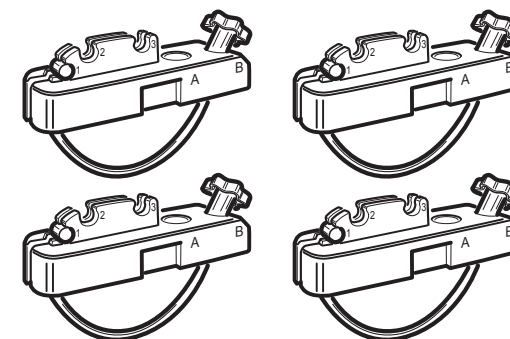

FIXING KIT - 2 (cod. K9042)