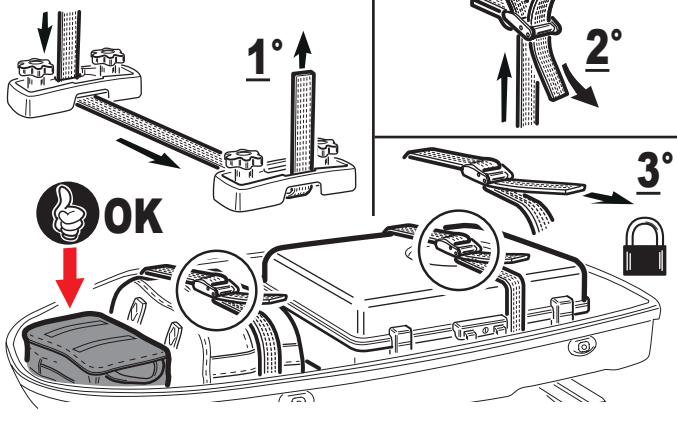

VALID FOR MODEL WITH:

CityCrash

5

**G3** S.p.A.  
Via S. Allende, 15  
42020 MONTECAVOLO di QUATTRO CASTELLA (RE) - ITALY  
E-mail: info@g3spa.it - www.g3spa.it

mod. AO.100.11

- |                            |                          |                              |
|----------------------------|--------------------------|------------------------------|
| I Istruzioni di montaggio  | CZ Návod na montáž       | HR Upute za montažu          |
| GB Fitting instruction     | PL Instrukcja montażu    | GR Οδηγίες συναρμολόγησης    |
| D Montageanleitung         | P Instruções de montagem | R указания о порядке сборки  |
| F Instructions de montage  | SK Návod na montáž       | RO Instrucțiuni de asamblare |
| E Instrucciones de montaje | SL Navodila za montažo   | TR Montaj talimatları        |
| NL Montage-instructies     | SW Monteringsanvisning   | EST Paigaldusjuhendid        |
| HU Felszerelési utasítás   | NO Monteringsanvisning   | FIN Asennusohjeita           |