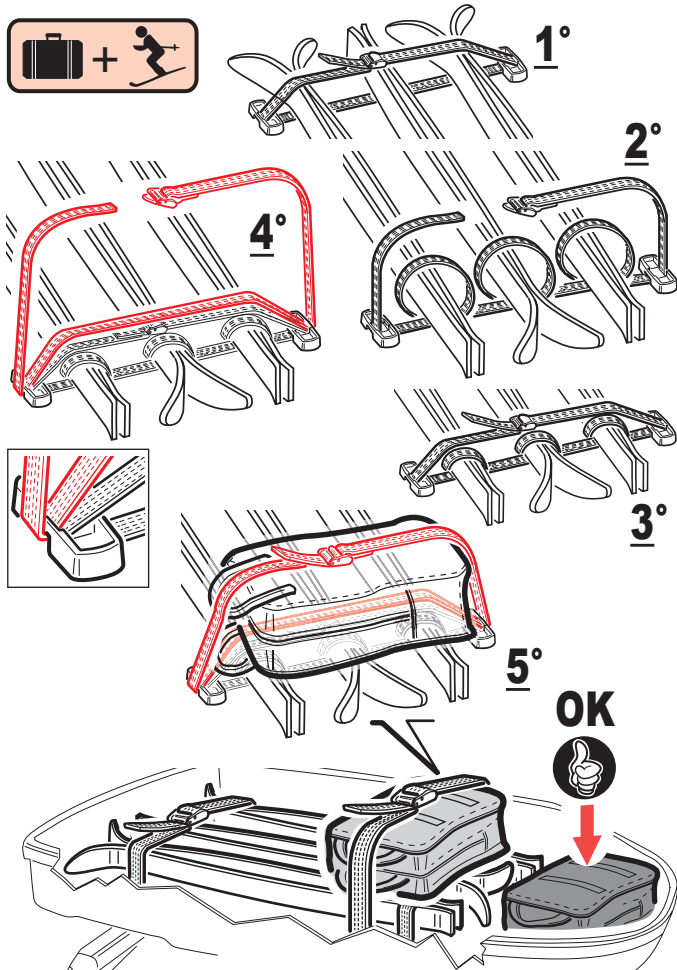

VALID FOR MODEL WITH:

CityCrash

5

**G3** S.p.A.  
Via S. Allende, 15  
42020 MONTECAVOLO di QUATTRO CASTELLA (RE) - ITALY  
E-mail: info@g3spa.it - www.g3spa.it

mod. AO.100.11

- |                            |                          |                              |
|----------------------------|--------------------------|------------------------------|
| I Istruzioni di montaggio  | CZ Návod na montáž       | HR Upute za montažu          |
| GB Fitting instruction     | PL Instrukcja montażu    | GR Οδηγίες συναρμολόγησης    |
| D Montageanleitung         | P Instruções de montagem | R указания о порядке сборки  |
| F Instructions de montage  | SK Návod na montáž       | RO Instrucțiuni de asamblare |
| E Instrucciones de montaje | SL Navodila za montažo   | TR Montaj talimatları        |
| NL Montage-instructies     | SW Monteringsanvisning   | EST Paigaldusjuhendid        |
| HU Felszerelési utasítás   | NO Monteringsanvisning   | FIN Asennusohjeita           |