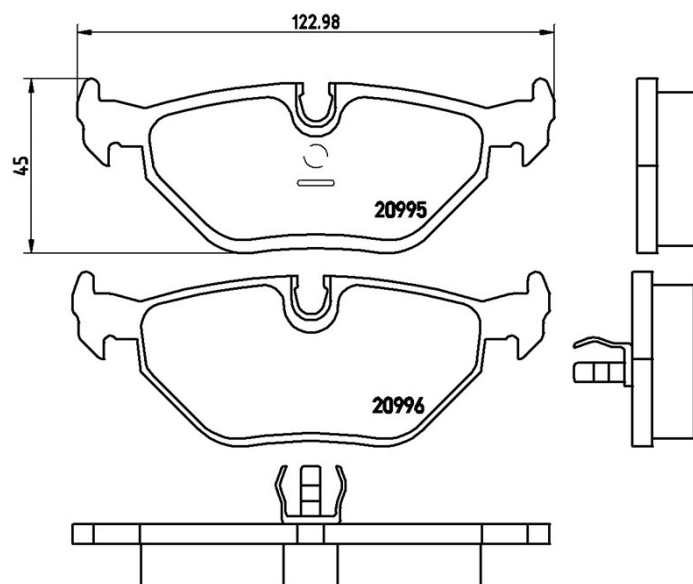

## Caractéristiques techniques des plaquettes

**WVA**  
20995, 20996

**Largeur**  
123 mm

**Épaisseur**  
17,3 mm

**Hauteur**  
45 mm

**Système de freinage**  
Teves

**Témoin d'usure**  
Conçue

## Véhicules couverts

BMW				
Modèle	Type	kW	Année	
3 (E30)	M3 2.3	147	02/87 05/89	
3 (E30)	M3 2.3	158	06/89 06/91	
3 (E30)	M3 2.3	143	07/86 06/91	
3 (E30)	M3 EVO I 2.3	162	10/88 10/90	
3 (E30)	M3 EVO II 2.5	175	01/90 01/92	
3 (E36)	M3 3.0	210	08/94 09/95	
3 (E36)	M3 3.2	236	09/95 02/98	
3 Convertible (E30)	M3 2.3	143	06/88 06/91	
3 Convertible (E36)	M3 3.0	210	01/94 10/95	

3 Convertible (E36)	M3 3.2	236	10/95 04/99
3 Coupe (E36)	M3 3.0	217	01/95 10/95
3 Coupe (E36)	M3 3.0	210	10/92 01/95
3 Coupe (E36)	M3 3.2	236	10/95 04/99
5 (E34)	518 i	83	08/89 09/95
5 (E34)	518 i	85	08/89 09/95
5 (E34)	520 i	95	01/88 08/91
5 (E34)	520 i 24V	110	09/89 09/95
5 (E34)	524 td	85	03/88 09/95
5 (E34)	525 i	125	01/88 08/91
5 (E34)	525 i 24V	141	09/89 09/95
5 (E34)	525 iX 24V	141	10/91 09/95
5 (E34)	525 td	85	04/93 09/95
5 (E34)	525 tds	105	09/91 09/95
5 (E34)	530 i	138	01/88 08/91
5 (E34)	530 i V8	160	09/92 09/95
5 (E34)	535 i	155	01/88 09/95
5 (E34)	540 i V8	210	09/92 09/95
5 (E34)	M5	250	03/92 09/95
5 (E34)	M5	232	10/88 05/92
5 (E34)	M5	210	12/87 12/88
5 (E34)	M5 Cat	232	10/88 05/92
5 Touring (E34)	518 g	85	11/95 06/96
5 Touring (E34)	518 i	83	03/93 09/94
5 Touring (E34)	518 i	85	09/94 01/97
5 Touring (E34)	520 i	110	11/91 01/97
5 Touring (E34)	525 i	141	11/91 01/97
5 Touring (E34)	525 ix	141	02/92 01/97
5 Touring (E34)	525 td	85	03/93 01/97
5 Touring (E34)	525 tds	105	12/91 01/97
5 Touring (E34)	530 i V8	160	09/92 01/97
5 Touring (E34)	540 i	210	09/93 01/97
7 (E32)	730 i,iL	138	12/86 09/94
7 (E32)	730 i,iL	145	12/86 09/94