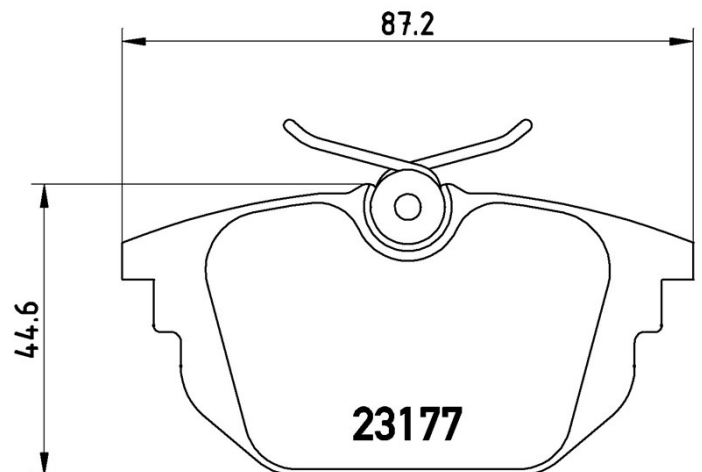

## Caractéristiques techniques des plaquettes

**WVA**  
23177

**Largeur**  
87,2 mm

**Épaisseur**  
14,4 mm

**Hauteur**  
44,6 mm

**Système de freinage**  
Lucas

**Témoin d'usure**  
Sans

### ALFA ROMEO

Modèle	Type	kW	Année
145 (930_)	1.4 i.e.	66	07/94 12/96
145 (930_)	1.4 i.e. 16V T.S.	76	12/96 01/01
145 (930_)	1.6 16V T.S.	82	09/97 12/00
145 (930_)	1.6 i.e.	76	10/94 12/96
145 (930_)	1.6 i.e. 16V T.S.	88	12/96 01/01
145 (930_)	1.7 i.e. 16V	95	10/94 12/96
145 (930_)	1.8 i.e. 16V	106	03/98 01/01
145 (930_)	1.8 i.e. 16V T.S.	103	12/96 12/98
145 (930_)	1.9 JTD	77	02/99 01/01
145 (930_)	1.9 TD	66	10/94 02/99
145 (930_)	2.0 16V Quadrifoglio	114	03/98 01/01