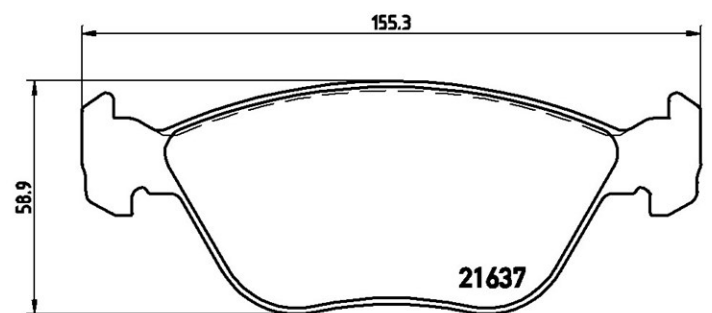

Caractéristiques techniques des plaquettes

WVA
21637, 23289

Largeur
155,1 mm

Épaisseur
19 mm

Hauteur
61,7 - 58,9 mm

Système de freinage
Teves

Témoin d'usure
Électrique

Véhicules couverts

ALFA ROMEO

Modèle	Type	kW	Année
145 (930_)	1.8 i.e. 16V	106	03/98 01/01
145 (930_)	1.8 i.e. 16V T.S.	103	12/96 12/98
145 (930_)	2.0 16V Quadrifoglio	114	03/98 01/01
145 (930_)	2.0 16V T.S.	110	10/95 01/01
146 (930_)	1.8 i.e. 16V T.S.	106	03/98 01/01
146 (930_)	1.8 i.e. 16V T.S.	103	11/96 01/01