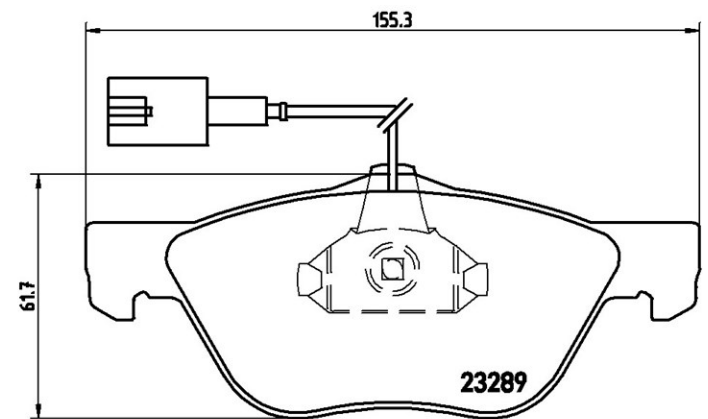

Caractéristiques techniques des plaquettes

WVA
21637, 23289

Largeur
155,1 mm

Épaisseur
19 mm

Hauteur
61,7 - 58,9 mm

Système de freinage
Teves

Témoin d'usure
Électrique

Véhicules couverts

ALFA ROMEO

Modèle	Type	kW	Année
145 (930_)	1.8 i.e. 16V	106	03/98 01/01
145 (930_)	1.8 i.e. 16V T.S.	103	12/96 12/98
145 (930_)	2.0 16V Quadrifoglio	114	03/98 01/01
145 (930_)	2.0 16V T.S.	110	10/95 01/01
146 (930_)	1.8 i.e. 16V T.S.	106	03/98 01/01
146 (930_)	1.8 i.e. 16V T.S.	103	11/96 01/01