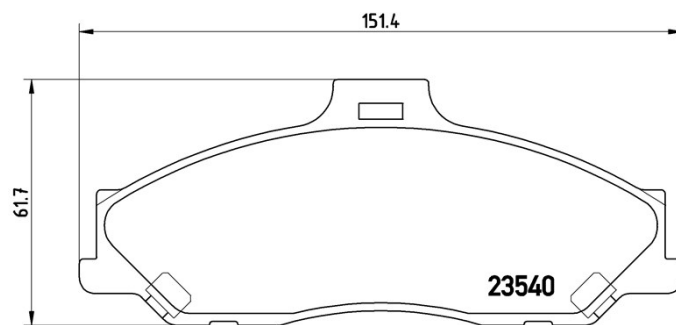

Caractéristiques techniques des plaquettes

WVA
23540

Largeur
151,4 mm

Épaisseur
16,5 mm

Hauteur
61,7 mm

Système de freinage
Kelsey Hayes

Témoin d'usure
Acoustique

Véhicules couverts

FORD

| Modèle | Type | kW | Année |
|-----------------|--------------|-----|-------------|
| RANGER (ER, EQ) | 1.8 | 85 | 06/99 02/02 |
| RANGER (ER, EQ) | 2.2 | 78 | 03/02 09/05 |
| RANGER (ER, EQ) | 2.3 | 114 | 10/01 09/05 |
| RANGER (ER, EQ) | 2.3 | 105 | 10/05 06/06 |
| RANGER (ER, EQ) | 2.3 4x4 | 114 | 10/01 09/05 |
| RANGER (ER, EQ) | 2.5 D | 57 | 10/99 04/02 |
| RANGER (ER, EQ) | 2.5 D 4x4 | 57 | 10/99 04/02 |
| RANGER (ER, EQ) | 2.5 TD | 62 | 04/02 06/06 |
| RANGER (ER, EQ) | 2.5 TD 4x4 | 62 | 04/02 06/06 |
| RANGER (ER, EQ) | 2.5 TD 4x4 | 80 | 10/99 06/06 |
| RANGER (ER, EQ) | 2.5 TDdi | 86 | 04/02 09/05 |
| RANGER (ER, EQ) | 2.5 TDdi 4x4 | 86 | 04/02 09/05 |
| RANGER (ER, EQ) | 2.6 | 80 | 10/02 09/04 |

FORD ASIA / OZEANIA

| Modèle | Type | kW | Année |
|---------------------------|------------------------|-----|-------------|
| COURIER Pickup (UF_, UN_) | 2.2 | 60 | 02/99 10/02 |
| EVEREST (25N_) | 2.5 TD | 81 | 05/03 - |
| EVEREST (25N_) | 2.5 TD | 88 | 05/03 08/06 |
| EVEREST (25N_) | 2.5 TD | 89 | 05/03 08/06 |
| EVEREST (25N_) | 2.5 TD All-wheel Drive | 81 | 05/03 - |
| EVEREST (25N_) | 3.0 TD All-wheel Drive | 115 | 08/06 - |