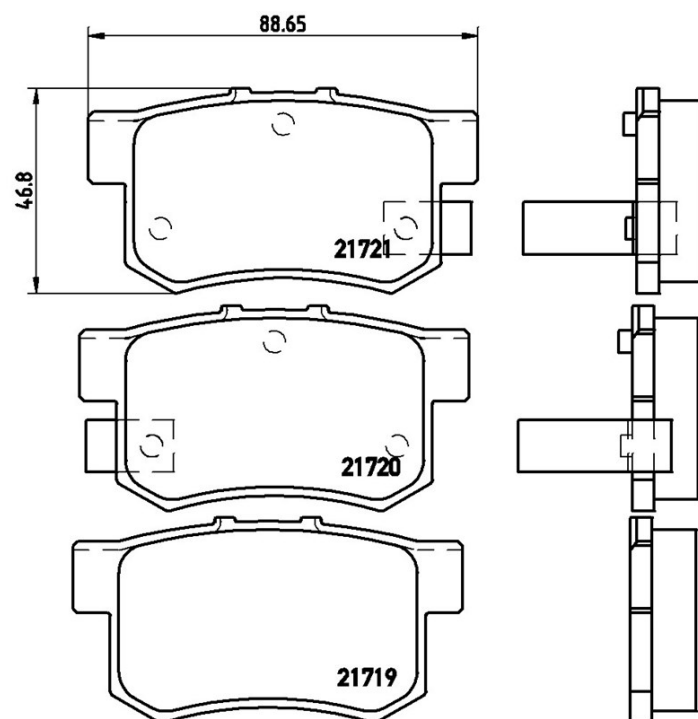

## Caractéristiques techniques des plaquettes

**WVA**  
21719, 21720, 21721

**Largeur**  
88,7 mm

**Épaisseur**  
14,6 mm

**Hauteur**  
46,84 mm

**Système de freinage**  
Akebono

**Témoin d'usure**  
Acoustique