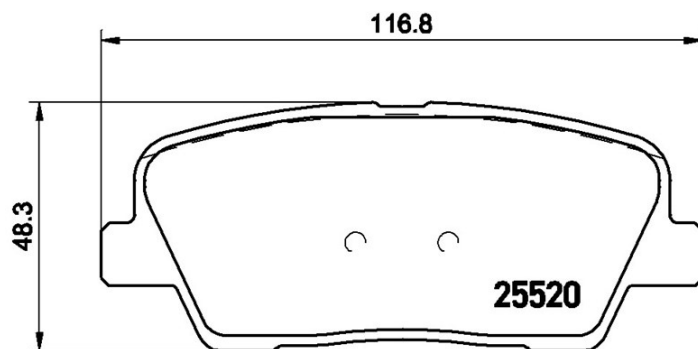

Caractéristiques techniques des plaquettes

WVA
25520, 25521, 25522

Largeur
116,8 mm

Épaisseur
15,5 mm

Hauteur
48,3 mm

Système de freinage
Mando

Témoin d'usure
Acoustique

Véhicules couverts

HYUNDAI

Modèle	Type	kW	Année
GRAND SANTA FÉ	2.2 CRDi All-wheel Drive	145	06/13 -
GRAND SANTA FÉ	2.2 CRDi All-wheel Drive	147	10/15 -
GRAND SANTA FÉ	3.3 GDi All-wheel Drive	210	07/13 -
GRAND SANTA FÉ	3.4 All-wheel Drive	199	02/14 -
SANTA FÉ I (SM)	2.7	129	08/04 03/06
SANTA FÉ II (CM)	2.0 CRDi	110	12/10 12/12
SANTA FÉ II (CM)	2.0 CRDi 4x4	85	03/06 12/12

SANTA FÉ II (CM)	2.0 CRDi 4x4	135	03/06 12/12
SANTA FÉ II (CM)	2.0 CRDi 4x4	110	12/10 12/12
SANTA FÉ II (CM)	2.2 CRDi	145	01/09 12/12
SANTA FÉ II (CM)	2.2 CRDi	114	03/06 12/09
SANTA FÉ II (CM)	2.2 CRDi	102	03/06 12/12
SANTA FÉ II (CM)	2.2 CRDi 4x4	145	01/09 12/12
SANTA FÉ II (CM)	2.2 CRDi 4x4	114	03/06 12/09
SANTA FÉ II (CM)	2.2 CRDi 4x4	102	03/06 12/12
SANTA FÉ II (CM)	2.2 CRDi GLS	110	03/06 12/09
SANTA FÉ II (CM)	2.2 CRDi GLS 4x4	110	03/06 12/09
SANTA FÉ II (CM)	2.4	128	11/10 12/12
SANTA FÉ II (CM)	2.4 4x4	128	07/10 12/12
SANTA FÉ II (CM)	2.7	125	03/06 12/12
SANTA FÉ II (CM)	2.7 4x4	147	01/07 12/12
SANTA FÉ II (CM)	2.7 4x4	125	03/06 12/12
SANTA FÉ II (CM)	2.7 V6 GLS	139	03/06 12/09
SANTA FÉ II (CM)	2.7 V6 GLS 4x4	139	03/06 12/09
SANTA FÉ II (CM)	3.3 Dynamic 4x4	173	03/06 12/12
SANTA FÉ II (CM)	3.5 4x4	204	08/11 12/12
SANTA FÉ III (DM)	2.0 CRDi	110	09/12 -
SANTA FÉ III (DM)	2.0 CRDi 4WD	110	09/12 -
SANTA FÉ III (DM)	2.2 CRDi	145	09/12 12/15
SANTA FÉ III (DM)	2.2 CRDi 4WD	145	09/12 12/15
SANTA FÉ III (DM)	2.4	141	09/12 12/15
SANTA FÉ III (DM)	2.4 4WD	141	09/12 12/15
SANTA FÉ III (DM)	2.4 CCVT	129	09/12 -
SANTA FÉ III (DM)	2.4 CCVT AWD	129	09/12 -
SANTA FÉ III (DM)	3.0 GDi	194	01/13 -
SANTA FÉ III (DM)	3.0 GDi 4WD	194	01/13 -
SANTA FÉ III (DM)	3.3 4WD	199	03/14 -
KIA			
Modèle	Type	kW	Année
BORREGO	3.0 CRDi 4WD	191	01/11 -
BORREGO	3.0 CRDi 4WD	184	11/07 -