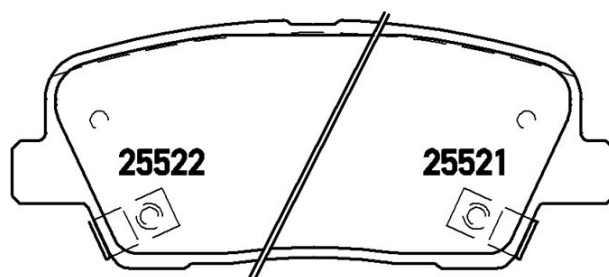

Caractéristiques techniques des plaquettes

WVA
25520, 25521, 25522

Largeur
116,8 mm

Épaisseur
15,5 mm

Hauteur
48,3 mm

Système de freinage
Mando

Témoin d'usure
Acoustique

Véhicules couverts

HYUNDAI

Modèle	Type	kW	Année
GRAND SANTA FÉ	2.2 CRDi All-wheel Drive	145	06/13 -
GRAND SANTA FÉ	2.2 CRDi All-wheel Drive	147	10/15 -
GRAND SANTA FÉ	3.3 GDi All-wheel Drive	210	07/13 -
GRAND SANTA FÉ	3.4 All-wheel Drive	199	02/14 -
SANTA FÉ I (SM)	2.7	129	08/04 03/06
SANTA FÉ II (CM)	2.0 CRDi	110	12/10 12/12
SANTA FÉ II (CM)	2.0 CRDi 4x4	85	03/06 12/12