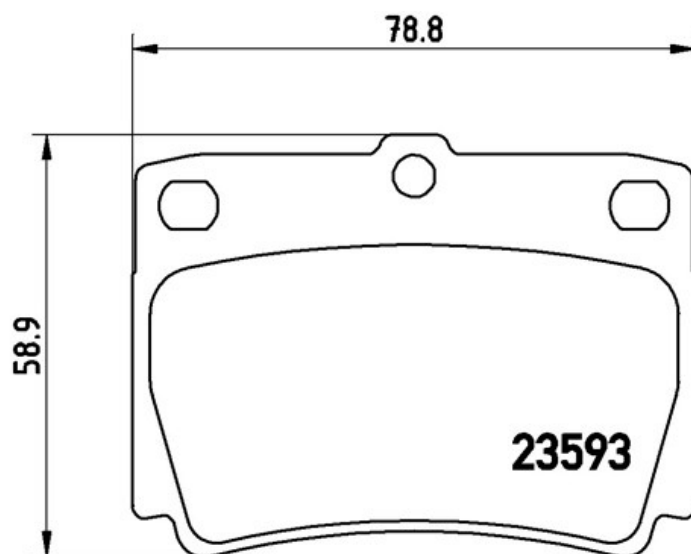

## Caractéristiques techniques des plaquettes

**WVA**  
23593, 23594, 23595

**Largeur**  
78,8 mm

**Épaisseur**  
15 mm

**Hauteur**  
58,9 mm

**Système de freinage**  
Sumitomo

**Témoin d'usure**  
Acoustique

## Véhicules couverts

MITSUBISHI

Modèle	Type	kW	Année
GALLOPER (JK-01)	2.5 TD	65	09/98 12/03
GALLOPER (JK-01)	2.5 TD intercooler	73	09/98 12/03
PAJERO II (V3_W, V2_W, V4_W)	2.4 (V21W, V21C)	82	04/91 10/99
PAJERO II (V3_W, V2_W, V4_W)	2.5 TD 4WD (V24C, V24W)	73	12/90 10/99
PAJERO II (V3_W, V2_W, V4_W)	2.8 TD (V46W, V26W)	92	06/94 10/99
PAJERO II (V3_W, V2_W, V4_W)	3.0 V6 24V (V43W, V23W)	130	06/97 10/99
PAJERO II Canvas Top (V2_W, V4_W)	1.8 GDI	96	06/98 04/00
PAJERO II Canvas Top (V2_W, V4_W)	2.4 (V41W, V21W, V21C)	82	04/91 04/00
PAJERO II Canvas Top (V2_W, V4_W)	2.5 TD 4WD (V24C, V24W)	73	12/90 04/00
PAJERO II Canvas Top (V2_W, V4_W)	3.0 V6 24V (V23W, V23C)	133	06/94 04/00
PAJERO SPORT I (K90)	1.8 4WD	84	03/01 02/05
PAJERO SPORT I (K90)	1.8 GDi 4WD	88	05/99 02/01
PAJERO SPORT I (K90)	2.0 GDi 4WD	95	10/01 02/05
PAJERO SPORT I (K90)	2.5 TD (K94W)	85	07/02 -
PAJERO SPORT I (K90)	2.5 TD (K94W)	98	08/03 -
PAJERO SPORT I (K90)	2.5 TD (K94W)	73	11/98 -
PAJERO SPORT I (K90)	2.5 TD 4WD (K94W)	83	11/97 10/98
PAJERO SPORT I (K90)	2.8 TDi	92	11/98 10/03
PAJERO SPORT I (K90)	3.0 V6 (K96W)	123	03/03 -
PAJERO SPORT I (K90)	3.0 V6 (K96W)	125	06/00 -
PAJERO SPORT I (K90)	3.0 V6 (K96W)	130	11/98 -
PAJERO SPORT I (K90)	3.2 TDi	121	11/98 -
PAJERO SPORT II (KH_, KG_)	2.5 DI-D	131	07/08 -
PAJERO SPORT II (KH_, KG_)	2.5 TD	98	09/08 -
PAJERO SPORT II (KH_, KG_)	3.0 4WD	162	09/08 -
PAJERO SPORT III (KS_)	2.4 DI-D	133	08/15 -
PAJERO SPORT III (KS_)	2.4 DI-D 4x4	133	08/15 -
PAJERO SPORT III (KS_)	2.5 DI-D	100	08/15 -
PAJERO SPORT III (KS_)	2.5 DI-D 4x4	100	08/15 -
PAJERO SPORT VAN I (K90)	2.5 TD	85	12/99 01/08
PAJERO SPORT VAN I (K90)	3.0 V6	125	12/99 01/08