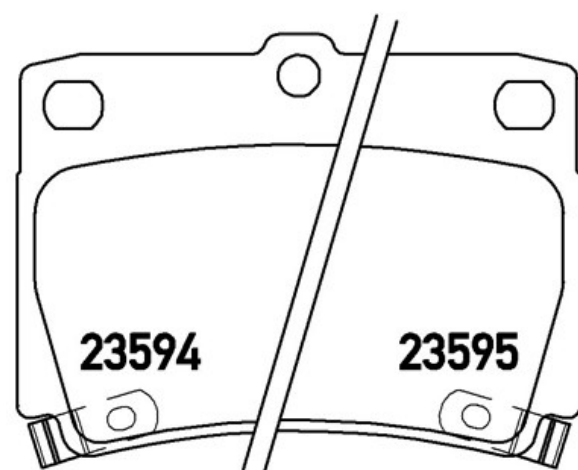

## Caractéristiques techniques des plaquettes

**WVA**  
23593, 23594, 23595

**Largeur**  
78,8 mm

**Épaisseur**  
15 mm

**Hauteur**  
58,9 mm

**Système de freinage**  
Sumitomo

**Témoin d'usure**  
Acoustique

## Véhicules couverts

MITSUBISHI

Modèle	Type	kW	Année
GALLOPER (JK-01)	2.5 TD	65	09/98 12/03
GALLOPER (JK-01)	2.5 TD intercooler	73	09/98 12/03
PAJERO II (V3_W, V2_W, V4_W)	2.4 (V21W, V21C)	82	04/91 10/99
PAJERO II (V3_W, V2_W, V4_W)	2.5 TD 4WD (V24C, V24W)	73	12/90 10/99
PAJERO II (V3_W, V2_W, V4_W)	2.8 TD (V46W, V26W)	92	06/94 10/99
PAJERO II (V3_W, V2_W, V4_W)	3.0 V6 24V (V43W, V23W)	130	06/97 10/99
PAJERO II Canvas Top (V2_W, V4_W)	1.8 GDI	96	06/98 04/00
PAJERO II Canvas Top (V2_W, V4_W)	2.4 (V41W, V21W, V21C)	82	04/91 04/00
PAJERO II Canvas Top (V2_W, V4_W)	2.5 TD 4WD (V24C, V24W)	73	12/90 04/00
PAJERO II Canvas Top (V2_W, V4_W)	3.0 V6 24V (V23W, V23C)	133	06/94 04/00
PAJERO SPORT I (K90)	1.8 4WD	84	03/01 02/05
PAJERO SPORT I (K90)	1.8 GDi 4WD	88	05/99 02/01
PAJERO SPORT I (K90)	2.0 GDi 4WD	95	10/01 02/05
PAJERO SPORT I (K90)	2.5 TD (K94W)	85	07/02 -
PAJERO SPORT I (K90)	2.5 TD (K94W)	98	08/03 -
PAJERO SPORT I (K90)	2.5 TD (K94W)	73	11/98 -
PAJERO SPORT I (K90)	2.5 TD 4WD (K94W)	83	11/97 10/98
PAJERO SPORT I (K90)	2.8 TDi	92	11/98 10/03
PAJERO SPORT I (K90)	3.0 V6 (K96W)	123	03/03 -
PAJERO SPORT I (K90)	3.0 V6 (K96W)	125	06/00 -
PAJERO SPORT I (K90)	3.0 V6 (K96W)	130	11/98 -
PAJERO SPORT I (K90)	3.2 TDi	121	11/98 -
PAJERO SPORT II (KH_, KG_)	2.5 DI-D	131	07/08 -
PAJERO SPORT II (KH_, KG_)	2.5 TD	98	09/08 -
PAJERO SPORT II (KH_, KG_)	3.0 4WD	162	09/08 -
PAJERO SPORT III (KS_)	2.4 DI-D	133	08/15 -
PAJERO SPORT III (KS_)	2.4 DI-D 4x4	133	08/15 -
PAJERO SPORT III (KS_)	2.5 DI-D	100	08/15 -
PAJERO SPORT III (KS_)	2.5 DI-D 4x4	100	08/15 -
PAJERO SPORT VAN I (K90)	2.5 TD	85	12/99 01/08
PAJERO SPORT VAN I (K90)	3.0 V6	125	12/99 01/08