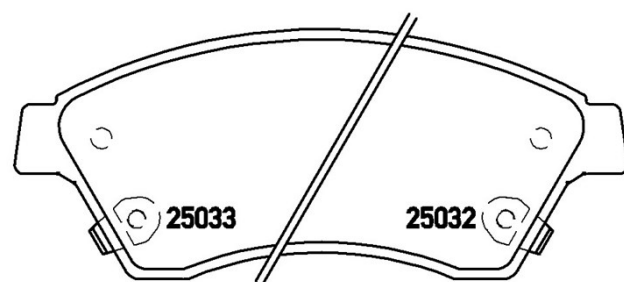

Caractéristiques techniques des plaquettes

WVA
25031, 25032, 25033

Largeur
148 mm

Épaisseur
18,8 mm

Hauteur
60,3 mm

Système de freinage
Bosch

Témoin d'usure
Acoustique

Véhicules couverts