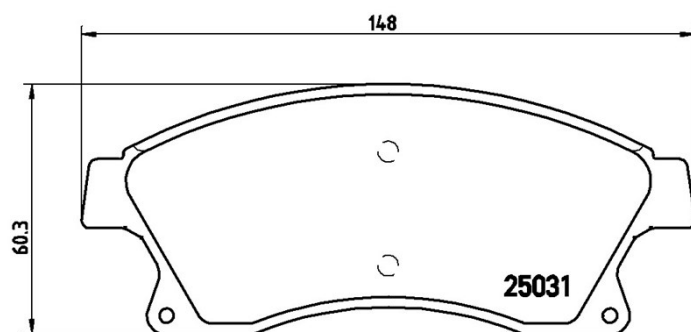

Caractéristiques techniques des plaquettes

WVA
25031, 25032, 25033

Largeur
148 mm

Épaisseur
18,8 mm

Hauteur
60,3 mm

Système de freinage
Bosch

Témoin d'usure
Acoustique

Véhicules couverts